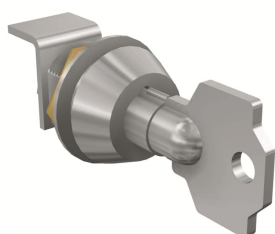

# RHL T1-2-3 KEY LOCK EQ.N2005 ROT.HANDLE2

## Schlüsselver. Aus Dreh. T1-T3 (Gleich) Zub. f. Leistungsschalter T1-T3 Schlüsselverriegelung

---

### Allgemeine Informationen

Typ	RHL T1-2-3 KEY LOCK EQ.N2005 ROT.HANDLE2
Bestellnummer	1SDA051390R1
EAN	8015644518110
Beschreibung	Schlüsselver. Aus Dreh. T1-T3 (Gleich) Zub. f. Leistungsschalter T1-T3 Schlüsselverriegelung
Langbeschreibung	Schlüsselver. Aus Dreh. T1-T3 (Gleich) Zub. f. Leistungsschalter T1-T3 Schlüsselverriegelung [Lokale Bestellnummer: 1SDA051390R0001]