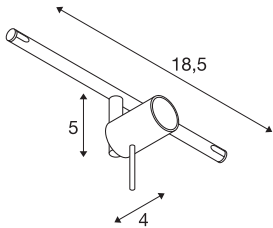

SYROS-kabelarmatuur voor TENSEO-laagspanningskabelsysteem

QR-C51, chroom

Draai- en kantelbare spot SYROS van staal voor het laagspanningskabelsysteem. Door de ingebouwde G5,3-fitting is de spot voor halogeen- en led-lichtbronnen geschikt. De maximaal compatibele kabelafstand bedraagt 15,5cm.

TECHNISCHE SPECIFICATIES

Art.nr.:	139102
Fitting	GX5,3
Lichtbronnen	QR-C51
Aantal fittingen	1
Inclusief lampen	Geen
Aantal verschillende lichtopeningen	1
Primaire nominale spanning	12V ~50Hz mA/V
Kantelbereik	90 °
Horizontaal draaibereik	350 °
Breedte	18.5 cm
Hoogte	10 cm
Diameter	2.6 cm
Nettogewicht	0.173 kg
Brutogewicht	0.222 kg
IP-code	IP 20
Veiligheidsklasse	III
Montage	Opbouw
Montagebeschrijving	Plafond,Rail plafond
Wattage	50 W
Kleur	chroom
BIG WHITE pagina	503