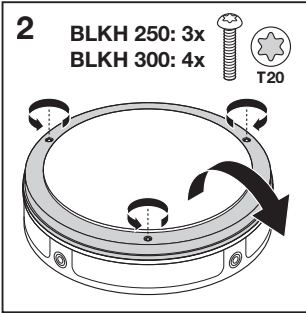

SURFACE BULKHEAD

	EAN	Ø x h [mm]	W	W _R	V _{AC}	Hz	lm	lm/W	K
SF BLKH 250 10W/3000K WT IP65	4058075374843	258 x 70	10	8	220-240V	50/60 Hz	800	80	3000
SF BLKH 250 10W/4000K WT IP65	4058075374867	258 x 70	10	8	220-240V	50/60 Hz	800	80	4000
SF BLKH 250 10W/3000K BK IP65	4058075374881	258 x 70	10	8	220-240V	50/60 Hz	800	80	3000
SF BLKH 250 10W/4000K BK IP65	4058075374904	258 x 70	10	8	220-240V	50/60 Hz	800	80	4000
SF BLKH 300 15W/3000K WT IP65	4058075375161	308 x 70	15	12	220-240V	50/60 Hz	1400	95	3000
SF BLKH 300 15W/4000K WT IP65	4058075375185	308 x 70	15	12	220-240V	50/60 Hz	1400	95	4000
SF BLKH 300 15W/3000K BK IP65	4058075375208	308 x 70	15	12	220-240V	50/60 Hz	1400	95	3000
SF BLKH 300 15W/4000K BK IP65	4058075375222	308 x 70	15	12	220-240V	50/60 Hz	1400	95	4000

SURFACE BULKHEAD RING*

* not included

	EAN	Ø x h [mm]	⊞
SF BLKH RING 250 WT	4058075399334	258x57	0.21kg
SF BLKH RING 250 BK	4058075399358	258x57	0.21kg
SF BLKH RING 300 WT	4058075399372	308x57	0.28kg
SF BLKH RING 300 BK	4058075399396	308x57	0.28kg

SURFACE BULKHEAD EYELID*

* not included

	EAN	Ø x h [mm]	⊞
SF BLKH EYELID 250 WT	4058075375482	258x64	0.21kg
SF BLKH EYELID 250 BK	4058075375505	258x64	0.21kg
SF BLKH EYELID 300 WT	4058075375529	308x65	0.28kg
SF BLKH EYELID 300 BK	4058075375543	308x65	0.28kg