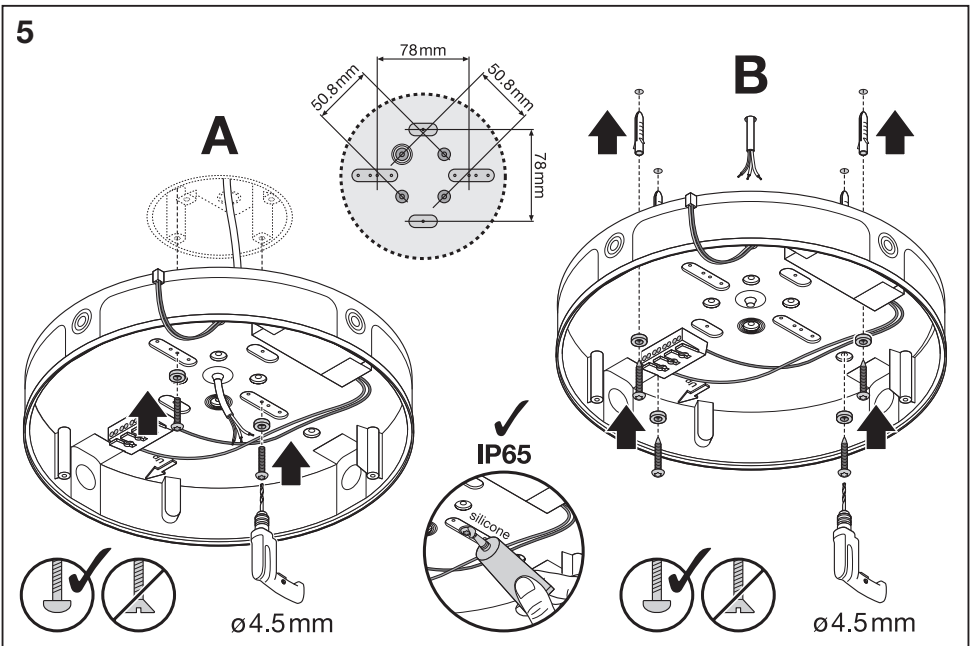

SURFACE BULKHEAD

	EAN	Ø x h [mm]	W	W _R	V _{AC}	Hz	lm	lm/W	K
SF BLKH 250 10W/3000K WT IP65	4058075374843	258 x 70	10	8	220-240V	50/60 Hz	800	80	3000
SF BLKH 250 10W/4000K WT IP65	4058075374867	258 x 70	10	8	220-240V	50/60 Hz	800	80	4000
SF BLKH 250 10W/3000K BK IP65	4058075374881	258 x 70	10	8	220-240V	50/60 Hz	800	80	3000
SF BLKH 250 10W/4000K BK IP65	4058075374904	258 x 70	10	8	220-240V	50/60 Hz	800	80	4000
SF BLKH 300 15W/3000K WT IP65	4058075375161	308 x 70	15	12	220-240V	50/60 Hz	1400	95	3000
SF BLKH 300 15W/4000K WT IP65	4058075375185	308 x 70	15	12	220-240V	50/60 Hz	1400	95	4000
SF BLKH 300 15W/3000K BK IP65	4058075375208	308 x 70	15	12	220-240V	50/60 Hz	1400	95	3000
SF BLKH 300 15W/4000K BK IP65	4058075375222	308 x 70	15	12	220-240V	50/60 Hz	1400	95	4000

	EAN	IP	IK	∇	R _a	T _{amb} (°C)	PF	👤
SF BLKH 250 10W/3000K WT IP65	4058075374843	65	10	120°	> 80	-20...+40	≥ 0.5	0.5 kg
SF BLKH 250 10W/4000K WT IP65	4058075374867	65	10	120°	> 80	-20...+40	≥ 0.5	0.5 kg
SF BLKH 250 10W/3000K BK IP65	4058075374881	65	10	120°	> 80	-20...+40	≥ 0.5	0.5 kg
SF BLKH 250 10W/4000K BK IP65	4058075374904	65	10	120°	> 80	-20...+40	≥ 0.5	0.5 kg
SF BLKH 300 15W/3000K WT IP65	4058075375161	65	10	120°	> 80	-20...+40	≥ 0.5	0.7 kg
SF BLKH 300 15W/4000K WT IP65	4058075375185	65	10	120°	> 80	-20...+40	≥ 0.5	0.7 kg
SF BLKH 300 15W/3000K BK IP65	4058075375208	65	10	120°	> 80	-20...+40	≥ 0.5	0.7 kg
SF BLKH 300 15W/4000K BK IP65	4058075375222	65	10	120°	> 80	-20...+40	≥ 0.5	0.7 kg

SURFACE BULKHEAD RING*

* not included

	EAN	Ø x h [mm]	⊞
SF BLKH RING 250 WT	4058075399334	258x57	0.21kg
SF BLKH RING 250 BK	4058075399358	258x57	0.21kg
SF BLKH RING 300 WT	4058075399372	308x57	0.28kg
SF BLKH RING 300 BK	4058075399396	308x57	0.28kg

SURFACE BULKHEAD EYELID*

* not included

	EAN	Ø x h [mm]	⊞
SF BLKH EYELID 250 WT	4058075375482	258x64	0.21kg
SF BLKH EYELID 250 BK	4058075375505	258x64	0.21kg
SF BLKH EYELID 300 WT	4058075375529	308x65	0.28kg
SF BLKH EYELID 300 BK	4058075375543	308x65	0.28kg