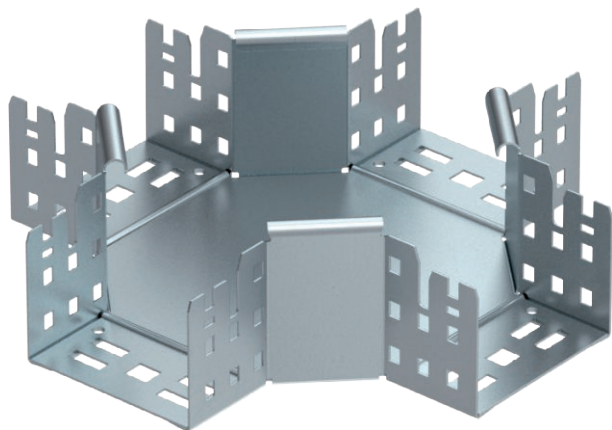

Tehnisko datu lapa

Krustojums Magic 85

Art.-Nr. 7027081

Krustojums ar ātrās savienošanas sistēmu. Visiem kabeļu kanālu tiptiem ar malas augstumu 85 mm.

St Tērauds

FS cinkots

Pamatdati

Art.-Nr.	7027081
Tips	RKM 810 FS
Apzīmējums 1	X-elements
Apzīmējums 2	ar Magic savienojumu
Dimensija	85x100
Materiāls	Tērauds
Materiāla saīsinājums	St
Virsmā	cinkots
Virsmā atbilstoši DIN	DIN EN 10346
Virsmas saīsinājums	FS
Mazākā VK vienība (VG)	1,00 gab.
Svars	108,70 kg/100 gab.

Tehniskie dati

Platums	100,00 mm
Malas augstums	85,00 mm
Izmērs B	100,00 mm
Izmēri	85x100 mm
Loksnes biezums	1,25 mm
Piemērots funkciju nodrošināšanai	<input type="checkbox"/>
Metāla biezums	1,25 mm
Pamatnes plāksnes materiāla biezums	1,25 mm
NATO perforācijas šablons	<input type="checkbox"/>
Nerūsējošs tērauds, kodināts	<input type="checkbox"/>
Gara laiduma izpildījums	<input type="checkbox"/>