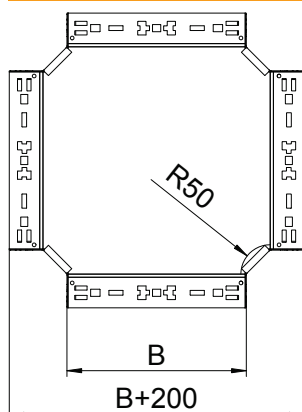

Tehnisko datu lapa

Krustojums Magic 85

Art.-Nr. 7027081

Krustojums ar ātrās savienošanas sistēmu. Visiem kabeļu kanālu tiptiem ar malas augstumu 85 mm.

St Tērauds

FS cinkots

Pamatdati

Art.-Nr.	7027081
Tips	RKM 810 FS
Apzīmējums 1	X-elements
Apzīmējums 2	ar Magic savienojumu
Dimensija	85x100
Materiāls	Tērauds
Materiāla saīsinājums	St
Virsmā	cinkots
Virsmā atbilstoši DIN	DIN EN 10346
Virsmas saīsinājums	FS
Mazākā VK vienība (VG)	1,00 gab.
Svars	108,70 kg/100 gab.

Tehniskie dati

Platums	100,00 mm
Malas augstums	85,00 mm
Izmērs B	100,00 mm
Izmēri	85x100 mm
Loksnes biezums	1,25 mm
Piemērots funkciju nodrošināšanai	<input type="checkbox"/>
Metāla biezums	1,25 mm
Pamatnes plāksnes materiāla biezums	1,25 mm
NATO perforācijas šablons	<input type="checkbox"/>
Nerūsējošs tērauds, kodināts	<input type="checkbox"/>
Gara laiduma izpildījums	<input type="checkbox"/>