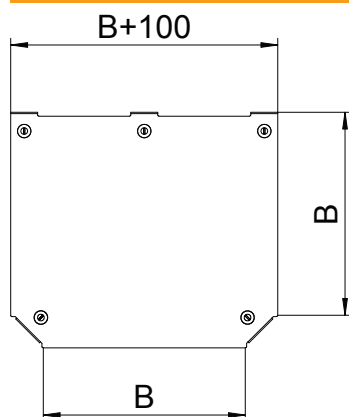

Tehnisko datu lapa

T veida atzarojuma vāks Magic

Art.-Nr. 7138834

T-veida atzarojuma vāks ar iemontētiem pagriežamiem aizslēgiem.

St	Tērauds
DD	nepārtraukti cinkots cinks/alumīnijs, Double Dip

Produkta papildus teksta norādījumi Fasondetāļu vāku var izmantot uz jebkura augstuma malām.

Pamatdati

Art.-Nr.	7138834
Tips	DFTM 200 DD
Apzīmējums 1	Vāks T-elementam
Apzīmējums 2	priekš RTM 200
Dimensija	B=200mm
Materiāls	Tērauds
Materiāla saīsinājums	St
Virsmas	nepārtraukti cinkots cinks/alumīnijs, Double Dip
Virsmas atbilstoši DIN	DIN EN 10346
Virsmas saīsinājums	DD
Mazākā VK vienība (VG)	1,00 gab.
Svars	64,90 kg/100 gab.

Tehniskie dati

Platums	200,00 mm
Izmērs B	200,00 mm
Stiprinājuma veids	Slēdzene ar grozāmu aizbidni
Loksnes biezums	1,25 mm
Piemērots kabeļu rēnei	<input checked="" type="checkbox"/>
Piemērots kabeļu trepēm	<input checked="" type="checkbox"/>
Nerūsējošs tērauds, kodināts	<input type="checkbox"/>