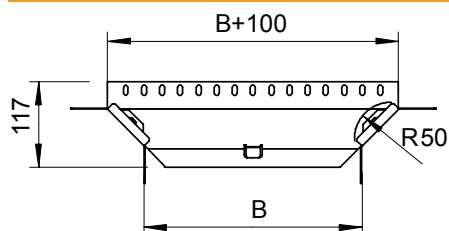

### Pamatdati

Art.-Nr.	6040411
Tips	RAA 615 FS
Apzīmējums 1	T-lzvads
Apzīmējums 2	ar 2 stūra savienojumiem
Dimensija	60x150
Materiāls	Tērauds
Materiāla saīsinājums	St
Virsmas	cinkots
Virsmas atbilstošā DIN	DIN EN 10346
Virsmas saīsinājums	FS
Mazākā VK vienība (VG)	1,00 gab.
Svars	40,10 kg/100 gab.

### Tehniskie dati

Platums	150,00 mm
Malas augstums	60,00 mm
Izmērs B	150,00 mm
Izmērs R	50,00 mm
Savienotāja izpildījums	piegādes komplektā ietilpstošs savienotājs
Izmēri	250 x 117 x 60 mm
Piemērots funkciju nodrošināšanai	<input type="checkbox"/>
Metāla biezums	1,25 mm
Pamatnes plāksnes materiāla biezums	1,00 mm
NATO perforācijas šablons	<input type="checkbox"/>
Nerūsējošs tērauds, kodināts	<input type="checkbox"/>
Gara laiduma izpildījums	<input type="checkbox"/>