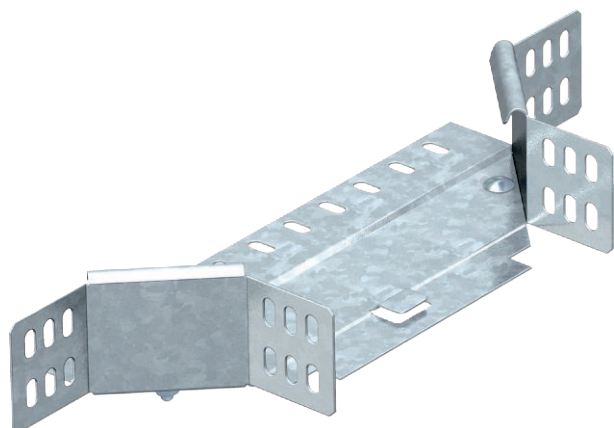

## Montāžas/atzarojuma detaļa 60

Art.-Nr. 6040411

Montāžas/atzarojuma detaļa izmantošanai horizontāli un vertikāli.

**St** Tērauds

**FS** cinkots

Produkta papildus teksta norādījumi

Fasondetaļu piegādā nesamontētā stāvoklī.  
Komplektā iekļauti piederīgie stiprinājuma materiāli.

### Pamatdati

Art.-Nr.	6040411
Tips	RAA 615 FS
Apzīmējums 1	T-lzvads
Apzīmējums 2	ar 2 stūra savienojumiem
Dimensija	60x150
Materiāls	Tērauds
Materiāla saīsinājums	St
Virsmas	cinkots
Virsmas atbilstošā DIN	DIN EN 10346
Virsmas saīsinājums	FS
Mazākā VK vienība (VG)	1,00 gab.
Svars	40,10 kg/100 gab.

### Tehniskie dati

Platums	150,00 mm
Malas augstums	60,00 mm
Izmērs B	150,00 mm
Izmērs R	50,00 mm
Savienotāja izpildījums	piegādes komplektā ietilpstošs savienotājs
Izmēri	250 x 117 x 60 mm
Piemērots funkciju nodrošināšanai	<input type="checkbox"/>
Metāla biezums	1,25 mm
Pamatnes plāksnes materiāla biezums	1,00 mm
NATO perforācijas šablons	<input type="checkbox"/>
Nerūsējošs tērauds, kodināts	<input type="checkbox"/>
Gara laiduma izpildījums	<input type="checkbox"/>