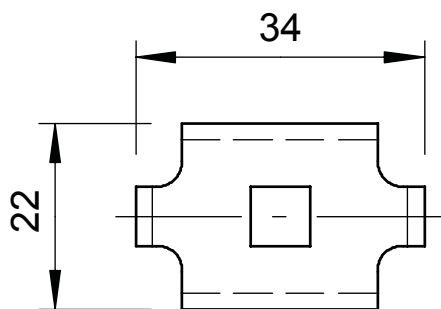

Tehnisko datu lapa

Skava GKS 34

Art.-Nr. 6016839

Fiksators sietveida kabeļu reņu nostiprināšanai pie sienas vai statņu balstiem.

A2 Nerūsējošais tērauds 1.4301
2B neizolēts, apstrādāts

Produkta papildus teksta norādījumi	Komplektā FRS M6 x 20 skrūve ar kombinēto uzgriezni.
Produkta apraksts Piegādes komplekts	Inklusive Schraube FRS M6 x 20 mit Mutter und Scheibe.

Pamatdati

Art.-Nr.	6016839
Tips	GKS 34 A2
Apzīmējums 1	Klemme
Apzīmējums 2	sietveida kabeļu renei
Materiāls	Nerūsējošais tērauds, materiāls 1.4301
Materiāla saīsinājums	A2
Virsmas	neizolēts, apstrādāts
Virsmas saīsinājums	2B
Mazākā VK vienība (VG)	20,00 gab.
Svars	2,00 kg/100 gab.

Tehnisko datu lapa

Skava GKS 34

Art.-Nr. 6016839

Tehniskie dati

Izmēri	34 x 22 mm
Piemērots kabeļu renei	<input type="checkbox"/>
Piemērots režģveida renei	<input checked="" type="checkbox"/>
Piemērots kabeļu trepēm	<input type="checkbox"/>
Nerūsējošs tērauds, kodināts	<input type="checkbox"/>
Savienojuma veids	citi