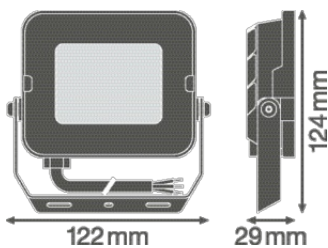

Productkenmerken

- Reflectorgebaseerde, symmetrische lichtverdeling met een uitstralingshoek van 100° x 100°
- Montagebeugel met 30° hoek en breed rotatiebereik
- Voorgeïnstalleerde, flexibele kabel van 1 m (H05RN-F), gewikkeld 3 x 1,0 mm² enkele draden

Fotometrische gegevens

Lichtstroom	2000 lm
Lichtstroom efficiëntie	100 lm/W
Kleurtemperatuur	6500 K
Lichtkleur	Koel daglicht
Kleurweergave-index Ra	\geq 80
Standaardafwijking van kleurproeven	< 5 sdc _m
Lichtsterkte	-
Flikkervrij	Ja
Flikkerwaarde Pst LM	-
Stroboscoopeffect waarde SVM	-
Fotobiologische veiligheidsgroep EN62778	RG1
Fotobiologische veiligheidsgroep EN62471	RG1
Stralingshoek	100 ° x 100 °

AFMETINGEN & GEWICHT

Lengte	124,00 mm
Breedte	122,00 mm
Hoogte	29,00 mm
Product gewicht	320,00 g
Kabellengte	1000 mm

MATERIALEN & KLEUREN

Kleur van het product	Wit
Kleur behuizing	Wit
Body materiaal	Aluminum
Materiaal afdekking	Getemperd glas
Materiaal van lichtuitstralend oppervlak	Glas
Glow Wire Test volgens IEC 60695-2-12	650 °C
Kwikgehalte	0.0 mg

TOEPASSING & MONTAGE

Omgevingstemperatuur bereik	-30...+45 °C
Opslagtemperatuur	-40...+70 °C
Type aansluiting	Kabel, 3-polig
Type bescherming	IP65
Beschermklasse IK (Schok bestendi [PIM])	IK06
Dimbaar	Nee
Montagetype	Surface
Montagelocatie	Mast / Verdieping
Toepassingsomgeving	Buiten
Instelbaar	Ja
Vervangbare LED module	Niet vervangbaar
Met lichtbron	Ja