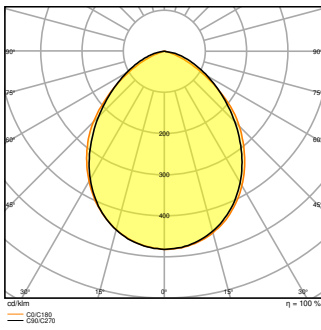

AFMETINGEN & GEWICHT

Lengte	124,00 mm
Breedte	122,00 mm
Hoogte	29,00 mm
Product gewicht	320,00 g
Kabellengte	1000 mm