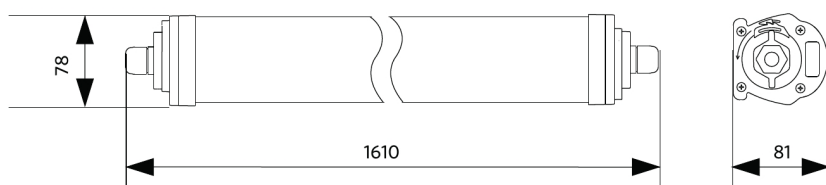

Technische specificaties		Elektrische aansluiting	
Levensduur (L70)	70.000 u	Frequentie	50/60 Hz
Levensduur (L80)	60.000 u	Nom. spanning	220-240 V AC
Levensduur (L90)	50.000 u	DC ingangsspanning	Zie catalogusbijlage
Aan-/Uit-cycli	100.000	Aansluitwaarden	
Kleurconsistentie (SDCM)	4	Materiaal eigenschappen	
Dimbaarheid	On-Off / DALI / BLE	Materiaal behuizing	Polycarbonaat
Bundelhoek	110°	UV-bestendig	Ja
Afwerking	Grijs RAL 7035	Materiaal optiek	Polycarbonaat
CRI	≥ 80	Bevestigingsclips	Roestvaststaal (RVS)
Beschermingsgraad (IP)	IP66	Toepassingscondities	
Slagvastheid	IK08	Bedrijfstemperatuur	-25-+45°C
Beschermingsklasse	II	Gebruikstemperatuur	+25°C
Risicogroep (EN 62471)	RG0	Opslagtemperatuur	-25-+50°C
Voorschakelapparaat inbegrepen	Ja		
Gloeidraadtest	850°C		
Uitvalkans driver (bij 5.000 uur)	<0,5 %		
Vermogensfactor	≥ 0,9		
Diameter van ingangsdraad	1mm ² - 2,5mm ²		

Maatschets (mm)

LEDWaterproof-P3 L710

LEDWaterproof-P3 L1310

LEDWaterproof-P3 L1610

Installatiemogelijkheden