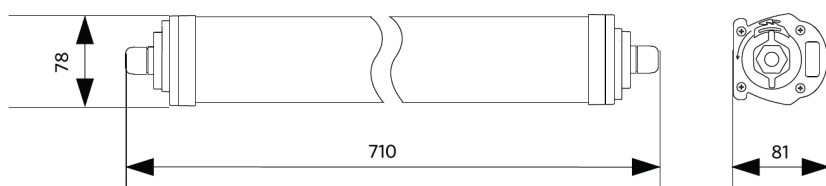

Maatschets (mm)

LEDWaterproof-P3 L710