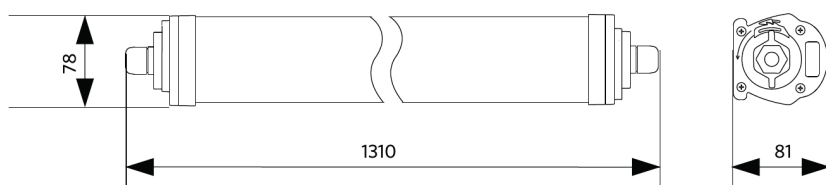

LEDWaterproof-P3 L1310