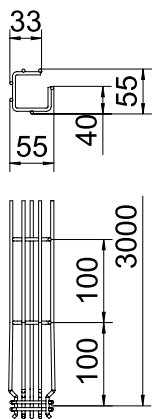

Tehnisko datu lapa

G sietveida rene Magic® 50

Art.-Nr. 6005520

G tipa sietveida rene no punktveidā sametinātām tērauda stieplēm ar dažādu malas augstumu un plātumu.

Tieša montāža pie sienas un griestiem. Pēc pieprasījuma ir pieejama informācija par noslogojumu dažādiem instalāciju veidiem.

St Tērauds

FT karsti cinkots

Produkta papildu apraksts 1

Magnētiskā ekranējuma efektivitāte 15 dB.

Pamatdati

Art.-Nr.	6005520
Tips	G-GRM 50 50 FT
Apzīmējums 1	G Sietveida kabeļu rene Magic
Dimensija	50x50x3000
Materiāls	Tērauds
Materiāla saīsinājums	St
Virsmas	karsti cinkots
Virsmas atbilstoši DIN	DIN EN ISO 1461
Virsmas saīsinājums	FT
Mazākā VK vienība (VG)	3,00 m
Svars	68,57 kg/100 m

Tehnisko datu lapa

G sietveida rene Magic® 50

Art.-Nr. 6005520

Tehniskie dati

Garums	3.000,00 mm
Platums	50,00 mm
Augstums	50,00 mm
Malas augstums	50,00 mm
Izmērs A	38,00 mm
Izmērs B	55,00 mm
Izmērs C	33,00 mm
Izmērs H	55,00 mm
Savienotāja izpildījums	iebūvēts savienotājs
Stieples diametrs	3,90 mm
Piemērots funkciju nodrošināšanai	<input type="checkbox"/>
Integrēta starpsienu	bez
Derīgais šķērsriezums	17,00 cm ²
Derīgais šķērsriezums	1.700,00 mm ²
Profila forma	G forma
Nerūsējošs tērauds, kodināts	<input type="checkbox"/>
Gara laiduma izpildījums	<input type="checkbox"/>