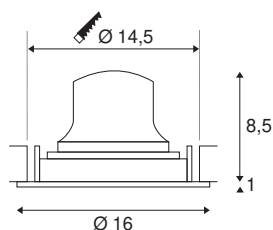

## TECHNISCHE SPECIFICATIES

Art.nr.:	1003656
Aantal verschillende lichtopeningen	1
Secundaire stroom / secundaire spanning	700mA
Hoogte	9.5 cm
Diameter	16 cm
Inbouwdiameter	14.5 cm
Inbouwdiepte	10.5 cm
Nettogewicht	0.54 kg
Brutogewicht	0.68 kg
IP-code	IP 20
Veiligheidsklasse	III
Slagvastheidsklasse	IK02
Slagvastheid	0,2 Joule
Montage	Inbouw
Montagebeschrijving	Plafond
Wattage	25.41 W
Lumen	2300 lm
Lichtkleurtemperatuur	3000 Kelvin
Stralingshoek	55 °
Kleur	zwart
CRI	90
UGR ≤	22