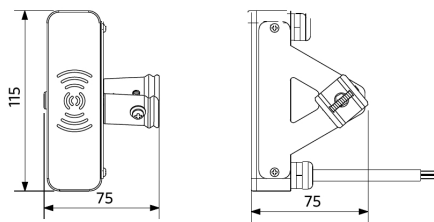

LEDflood-E
Sensor