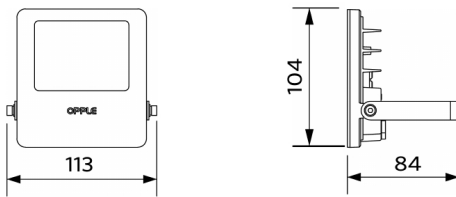

Technische specificaties	
Levensduur (L70)	50.000 u
Levensduur (L80)	30.000 u
Aan-/Uit-cycli	100.000
Kleurconsistentie (SDCM)	4
Dimbaarheid	On-Off
Afwerking	Zwart
CRI	≥ 80
Beschermingsgraad (IP)	IP66
Slagvastheid	IK07
Beschermingsklasse	I
Risicogroep (EN 62471)	RG1
Voorschakelapparaat inbegrepen	Ja
Gloeidraadtest	850°C
Vermogensfactor	≥ 0,9
Piekspanning beveiliging	2.5 kV

Elektrische aansluiting	
Frequentie	50/60 Hz
Nom. spanning	220-240 V
DC ingangsspanning	Zie catalogusbijlage Aansluitwaarden
230V Kabellengte	1 m

Materiaal eigenschappen	
Materiaal behuizing	Gegoten Aluminium
Materiaal optiek	Polycarbonaat
Cover materiaal	Polycarbonaat

Toepassingscondities	
Bedrijfstemperatuur	-30-+50°C
Gebruikstemperatuur	+25°C
Opslagtemperatuur	-30-+60°C

5 JAAR GARANTIE

ENERGY

OPPLE Lighting
543006000600

10
kWh/1000h

2019/2015

Maatschets (mm)

LEDflood-E2 Re113