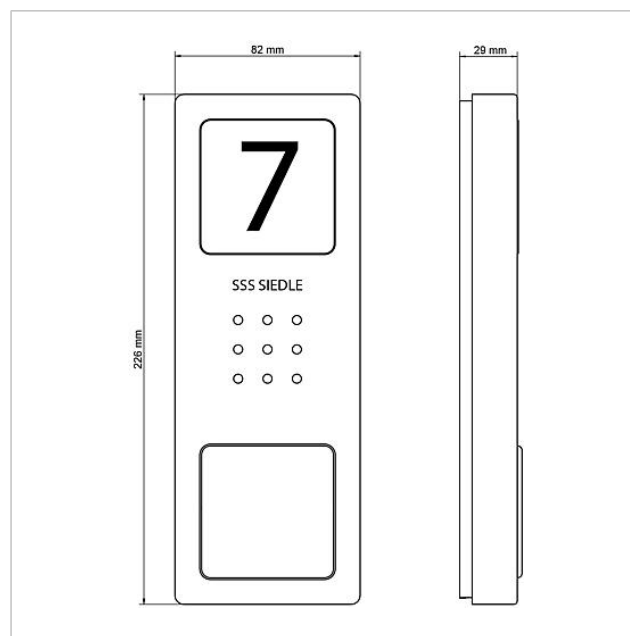

Audio set Siedle Basic
SET CAB 850-1 E/W

210008742-00

Productomschrijving

Audio-Set Siedle Basic in bus-techniek met de functies bellen, spreken en deur openen.

Aantal oproep-toetsen: 1

Iedere Basic-Set kan met geselecteerde deur- en binnenstations evenals met schakelfuncties en een telefonie-aankoppeling worden uitgebreid.

Artikelinformatie

Artikelaanduiding	Artikelomschrijving	Kleur/Materiaal	KG	Artikelnr.
SET CAB 850-1 E/W	Audio set Siedle Basic	Geborsteld edelstaal	A	210008742-00

Onderdelen

Artikelaanduiding	Artikelomschrijving	Kleur/Materiaal	KG	Artikelnr.
AIB 150-...	Aansluitklemmen	Blauw	E	200049391-00
CA 812-..., BCBV/BCVU/CA/CAU/CV/CVU/ Luidspreker STA/STV 850-...		Overige	E	200029867-00
CA 812-..., CA/CAU 850-...	Beletteringsinleg voor infobordje	Wit	E	200029872-00
CA 812-..., CA/CAU/CVU 850-..., CV 850-x-03, -04	Microfoon	Overige	E	200029868-00
CA 812-..., CA/CV 850-..., BCBV 850-...	Siedle schroevendraaier	Overige	E	200029931-00
CA 812-1, CA 850-1 E	Behuizing bovenkant	Geborsteld edelstaal	E	210008751-00
CA 812-1, CA/CAU 850-1, BCBV/BCVU/ CV/CVU 850-1-...	Naambordje bovenkant	Glashelder	E	200029864-00
CA 812-1, CA/CAU 850-1, BCBV/BCVU/ CV/CVU 850-1-...	Beletteringsinleg voor naambordje	Wit	E	200029869-00
CA 850-1 E	Audio deurstation Siedle Compact	Geborsteld edelstaal	A	210008733-00

Audio set Siedle Basic
SET CAB 850-1 E/W

210008742

Pagina 2

Audio set Siedle Basic
SET CAB 850-1 E/W

210008742

Pagina 3

SET CAB 850-x E/W Audio set Siedle Basic	Productinformatie	5,7 MB	downloaden
SNG 850-0 Set netvoeding	Conformiteitsverklaring	1,8 MB	downloaden
AIB 150-0 Audio binnenstation Siedle Basic	Conformiteitsverklaring	1,8 MB	downloaden
	Extra informatie	109 kB	downloaden