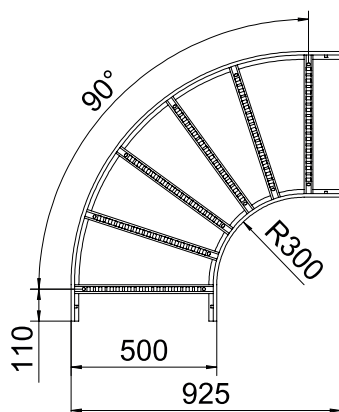

Tehnisko datu lapa

90° līkums 60

Art.-Nr. 6225048

Horizontāls 90° līkums ar piemētinātu spraisli visu veidu kabeļu tēpēm, kuru malas augstums ir 60 mm.

St Tērauds

FS cinkots

Produkta papildus teksta norādījumi

Attiecīgie savienotāji ir pasūtāmi atsevišķi.

Pamatdati

Art.-Nr.	6225048
Tips	LB 90 650 R3 FS
Dimensija	60x500
Materiāls	Tērauds
Materiāla saīsinājums	St
Virsmas	cinkots
Virsmas atbilstošī DIN	DIN EN 10346
Virsmas saīsinājums	FS
Mazākā VK vienība (VG)	1,00 gab.
Svars	458,60 kg/100 gab.

Tehniskie dati

Platums	500,00 mm
Malas augstums	60,00 mm
Izmērs B	500,00 mm
Izmērs R	300,00 mm
Līkums (leņķis)	90°
Savienotāja izpildījums	bez savienotāja
Spraisļu izpildījums	Caurumots profils
Sānu malas konstrukcija	plakans profils
Piemērots funkciju nodrošināšanai	<input type="checkbox"/>
Metāla biezums	1,50 mm
Virziena maiņa	horizontāls
Nerūsējošs tērauds, kodināts	<input type="checkbox"/>
Ar eņģēm	<input type="checkbox"/>
Sānu caurumi	<input type="checkbox"/>
Gara laiduma izpildījums	<input type="checkbox"/>