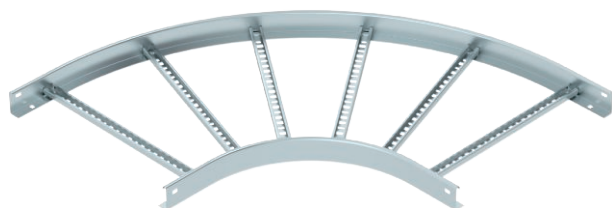

Tehnisko datu lapa

90° līkums 60

Art.-Nr. 6225048

Horizontāls 90° līkums ar piemētinātu spraisli visu veidu kabeļu tēpēm, kuru malas augstums ir 60 mm.

St Tērauds

FS cinkots

Produkta papildus teksta norādījumi

Attiecīgie savienotāji ir pasūtāmi atsevišķi.

Pamatdati

Art.-Nr.	6225048
Tips	LB 90 650 R3 FS
Dimensija	60x500
Materiāls	Tērauds
Materiāla saīsinājums	St
Virsmas	cinkots
Virsmas atbilstošī DIN	DIN EN 10346
Virsmas saīsinājums	FS
Mazākā VK vienība (VG)	1,00 gab.
Svars	458,60 kg/100 gab.

Tehniskie dati

Platums	500,00 mm
Malas augstums	60,00 mm
Izmērs B	500,00 mm
Izmērs R	300,00 mm
Līkums (leņķis)	90°
Savienotāja izpildījums	bez savienotāja
Spraisļu izpildījums	Caurumots profils
Sānu malas konstrukcija	plakans profils
Piemērots funkciju nodrošināšanai	<input type="checkbox"/>
Metāla biezums	1,50 mm
Virziena maiņa	horizontāls
Nerūsējošs tērauds, kodināts	<input type="checkbox"/>
Ar eņģēm	<input type="checkbox"/>
Sānu caurumi	<input type="checkbox"/>
Gara laiduma izpildījums	<input type="checkbox"/>