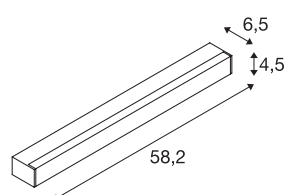

SIGHT LED

wand en plafondarmatuur, met schakelaar, 600 mm, wit

De moderne wand- en plafondarmatuur SIGHT is gemaakt voor opbouwmontage of stroomrails. De krachtige lichtstroom van 1490 lumen en de geringe verblinding zijn slechts enkele argumenten die de plafond-/wandopbouwarmatuur tot de ideale oplossing voor basisverlichting maken. In wit slaat de van aluminium en acryl gemonteerde armatuur overal een goed figuur. Bovendien is de SIGHT met zijn led-levensduur van 30.000 uur ook nog uiterst duurzaam. Beleef licht met SLV: al 40 jaar uw betrouwbare partner voor allerlei soorten binnenarmaturen.

TECHNISCHE SPECIFICATIES

Art.nr.:	1001284
Aantal verschillende lichtopeningen	1
Primaire nominale spanning	220-240V ~50/60Hz mA/V
Secundaire stroom / secundaire spanning	700mA
Lengte	58.2 cm
Breedte	4.5 cm
Hoogte	6.5 cm
Nettogewicht	1.14 kg
Brutogewicht	1.4 kg
IP-code	IP 20
Veiligheidsklasse	I
Montage	Opbouw
Montagebeschrijving	Plafond,Wand
Wattage	20 W
Lumen	1490 lm
Lichtkleurtemperatuur	3000 Kelvin
Stralingshoek	120 °
Kleur	wit
CRI	80
UGR ≤	28
LXXBXX gegevens	L70B50
Levensduur	30000 h