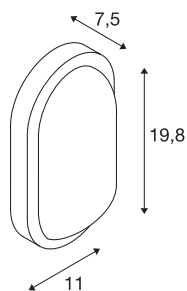

TERANG 2

outdoor wand- en plafondarmatuur, led, 3000 K, IP44, ovaal, antraciet, 11 W

De nieuwe interpretatie van de klassieke bouwlampen voor de wand- en plafondmontage met een ingebouwde, krachtige ledmodule. De TERANG 2 is verkrijgbaar in de behuizingskleuren wit, zilvergrijs, antraciet en roest en is met een gesatineerd rond glas uitgerust, wat een gelijkmatige lichtverdeling garandeert. Met de beveiligingsklasse IP44 is deze lamp ook voor buitengebruik ontworpen. Dankzij de ingebouwde led voeding wordt TERANG 2 klaar voor de rechtstreekse aansluiting op 230 V netspanning geleverd.

TECHNISCHE SPECIFICATIES

Art.nr.:	229935
Primaire nominale spanning	220-240V ~50/60Hz mA/V
Breedte	19.8 cm
Hoogte	11 cm
Diepte	7.5 cm
Nettogewicht	0.458 kg
Brutogewicht	0.551 kg
IP-code	IP 44
Veiligheidsklasse	I
Slagvastheidsklasse	IK03
Slagvastheid	0,2 Joule
Montage	Opbouw
Montagebeschrijving	Plafond,Wand
Wattage	11 W
Lumen	830 lm
Lichtkleurtemperatuur	3000 Kelvin
Stralingshoek	120 °
Kleur	antraciet
LXXBXX gegevens	L70B50
Levensduur	20000 h
minimale omgevingstemperatuur	0 °C
maximale omgevingstemperatuur	45 °C