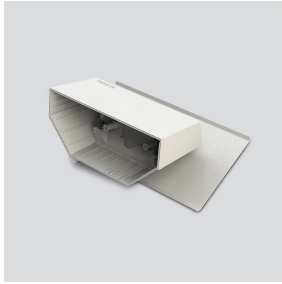

Tafelaccessoire voor
Siedle Axiom In-Home
ZTA 150-0 W

210012299

Pagina 3

ZTA 150-0 Tafelaccessoire voor Siedle Axiom In-Home	Productinformatie	973 kB	downloaden
ZTA 150-0	Conformiteitsverklaring	333 kB	downloaden
	Extra informatie	109 kB	downloaden