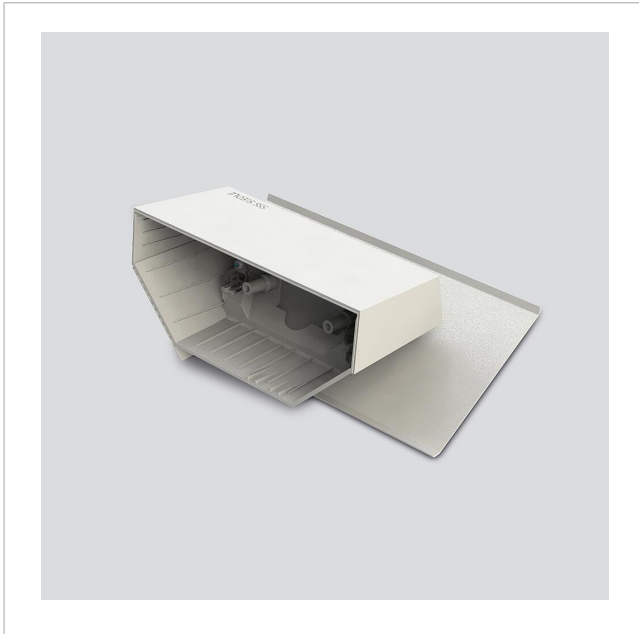

Tafelaccessoire voor  
Siedle Axiom In-Home  
ZTA 150-0 W

210012299-00

---

## Productomschrijving

Tafelaccessoire voor de Siedle Axiom In-Home A 150-... voor de ombouw van wand- naar tafelapparaat. Glijvaste console met rubberen voeten echter zonder aansluitdoos UAE 8(8).

---

## Technische gegevens

Aansluitkabel:	8-aderig 3 m lang met RJ45 stekker
Contacttype:	S1/S1 max. 300 mA
Omgevingstemperatuur:	+5 °C tot +40 °C

Tafelaccessoire voor  
Siedle Axiom In-Home  
ZTA 150-0 W

210012299