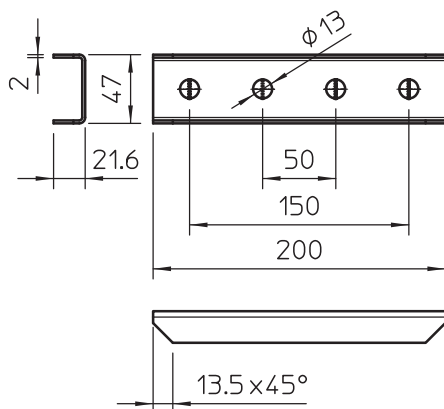

## Savienotājs

Art.-Nr. 1124641

No ārpuses nosedzošs savienotājs ar 4 atverēm profila sliežu 41 x 41 mm un 41 x 21 mm gareniskai savienošanai.

<b>St</b>	Tērauds
<b>FT</b>	karsti cinkots

### Pamatdati

Art.-Nr.	1124641
Tips	GVMS 4 ASV FT
Apzīmējums 1	Adapteru savienojums
Apzīmējums 2	U Profilam, ar 4 caurumiem
Dimensija	200x48x30
Materiāls	Tērauds
Materiāla saīsinājums	St
Virsmas	karsti cinkots
Virsmas atbilstoši DIN	DIN EN ISO 1461
Virsmas saīsinājums	FT
Mazākā VK vienība (VG)	10,00 gab.
Svars	24,90 kg/100 gab.

### Tehniskie dati

Garums	200,00 mm
Platums	47,00 mm
Augstums	22,00 mm
Izpildījums	ar caurejošu perforējumu 13 mm
Izpildījums	Ārējais savienojuma veidgabals
Izpildījums	Ārējais savienojuma veidgabals
Piemērots	C = profils
Cauruma lielums	13 mm
Materiāla biezums	2,00 mm
Ar skrūvju piederumiem	<input type="checkbox"/>
Nerūsējošs tērauds, kodināts	<input type="checkbox"/>