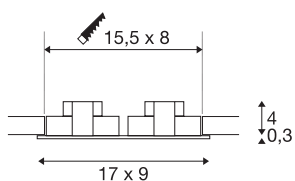

NEW TRIA 2 SET

inbouwarmatuur, met twee lichtbronnen, led, 3000 K, rechthoekig, wit, 38°, 14,7 W, incl. driver, spiraalveerklemmen

De innovatieve NEW TRIA 2 SET onderscheidt zich door zijn eenvoud en effectiviteit. Door de uitrusting met twee krachtige, warm witte COB LED's plus de meegeleverde led voeding kan de set aan de eisen de algemene verlichting voldoen. Verder kan de lichtval over 38° worden gekanteld. De in wit, mat zwart of geborsteld aluminium verkrijgbare inbouwarmatuur wordt op 230 V netspanning aangesloten. Deze lamp bevat ingebouwde ledlampen.

TECHNISCHE SPECIFICATIES

Art.nr.:	113921
Primaire nominale spanning	220-240V ~50/60Hz mA/V
Secundaire stroom / secundaire spanning	350mA
Lengte	17 cm
Breedte	9 cm
Hoogte	3.9 cm
Inbouwlengte	15.5 cm
Inbouwbreedte	8 cm
Inbouwdiepte	4 cm
Nettogewicht	0.444 kg
Brutogewicht	0.514 kg
IP-code	IP 20
Veiligheidsklasse	II
Montage	Inbouw
Montagebeschrijving	Plafond
Wattage	14 W
Lumen	1250 lm
Lichtkleurtemperatuur	3000 Kelvin
Stralingshoek	38 °
Kleur	wit
CRI	80
LXXBXX gegevens	L70B50