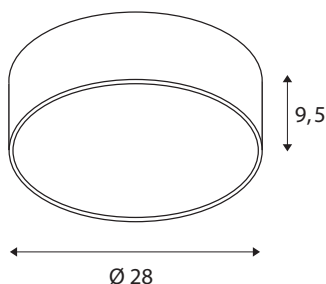

## TECHNISCHE SPECIFICATIES

Art.nr.:	1001882
Primaire nominale spanning	220-240V ~50/60Hz mA/V
Secundaire stroom / secundaire spanning	350mA
Hoogte	9.5 cm
Diameter	28 cm
Nettogewicht	1.475 kg
Brutogewicht	1.868 kg
IP-code	IP 20
Veiligheidsklasse	I
Montage	Opbouw
Montagebeschrijving	Plafond,Wand
Dimbaar	Ja
Dimtechniek	Fase-afsnijding
Wattage	15 W
Lumen	1250 / 1300 lm
Lichtkleurtemperatuur	3000/4000 Kelvin
Stralingshoek	105 °
Kleur	grijs
CRI	90
UGR ≤	25
LXXBXX gegevens	L70B50
Levensduur	25000 h