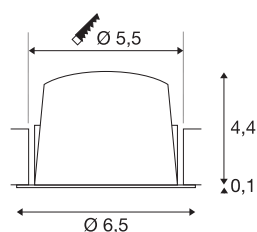

TECHNISCHE SPECIFICATIES

Art.nr.:	1005503
Secundaire stroom / secundaire spanning	200mA
Hoogte	4.5 cm
Diameter	6.5 cm
Inbouwdiameter	5.5 cm
Inbouwdiepte	11 cm
Nettogewicht	0.09 kg
Brutogewicht	0.096 kg
IP-code	IP 20 / IP 44
Veiligheidsklasse	III
Slagvastheidsklasse	IK02
Slagvastheid	0,2 Joule
Montage	Inbouw
Montagebeschrijving	Plafond
Wattage	7 W
Lumen	650 lm
Lichtkleurtemperatuur	2700 Kelvin
Stralingshoek	40 °
Kleur	zwart
CRI	90
UGR ≤	22
LXXBXX gegevens	L80B50