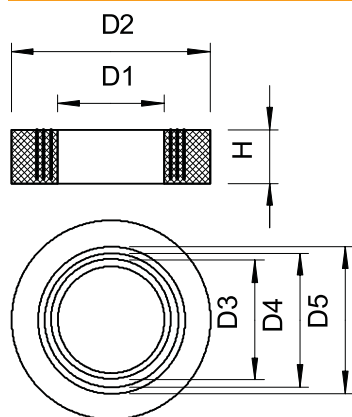

## gredzens ar gropi

Art.-Nr. 2029421

Gumijas gredzenblīve ar izgriezumu (izgriežama gredzenblīve), atbilstoši DIN 46320, konusveida kabeļu ievadiem.

**NBR-SBR** Kaučuka maisījums

### Pamatdati

Art.-Nr.	2029421
Tips	107 B PG42
Apzīmējums 1	Blīvējuma gredzens
Dimensija	PG42
Krāsa	mēlns
Materiāls	Maisījums no nitrila un stirola butadiēna kaučuka
Materiāla saīsinājums	NBR-SBR
Mazākā VK vienība (VG)	50,00 gab.
Svars	2,35 kg/100 gab.

### Tehniskie dati

Izmērs D1	30,00 mm
Izmērs D2	51,70 mm
Izmērs D3	33,00 mm
Izmērs D4	36,00 mm
Izmērs D5	39,00 mm
Izmērs H	14,00 mm
Blīvējuma virsma D	30,00 - 39,00 mm
Izmērs	M50
Izmērs	Pg 42 mm