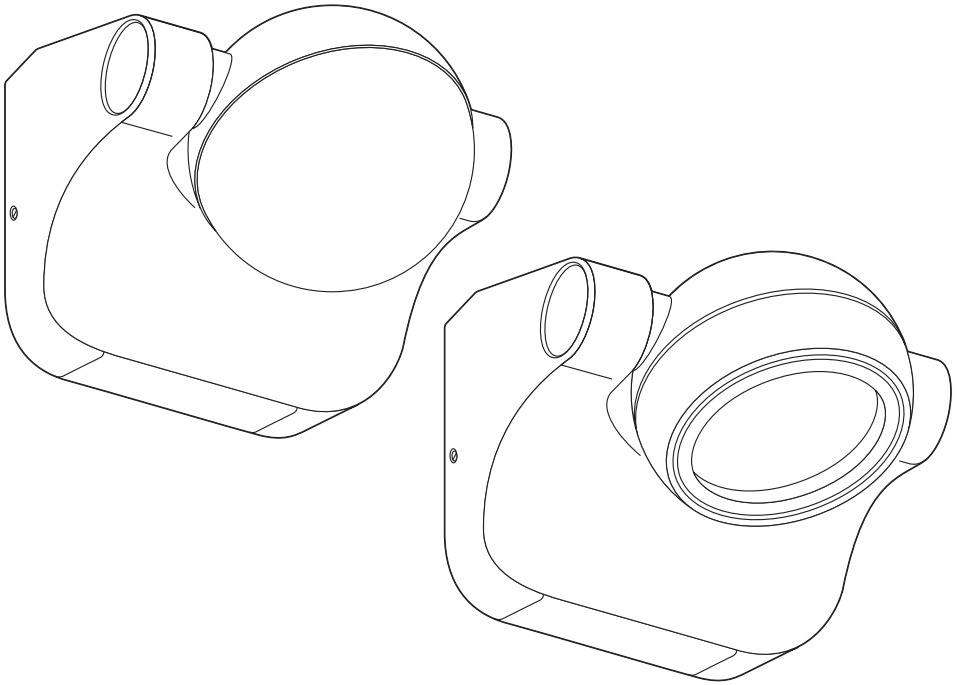

ENDURA® STYLE
SPHERE/HEMISPHERE

	EAN	W	lm	K	θ_{beam} (°C)	V~	mA	Hz	PF
ENDURA® STYLE SPHERE 8W DG	4058075216624	8	600	3000	-20...+40	220-240	65	50/60	>0.5
ENDURA® STYLE HEMISPHERE 6W DG	4058075216655	6	360	3000	-20...+40	220-240	54	50/60	>0.5