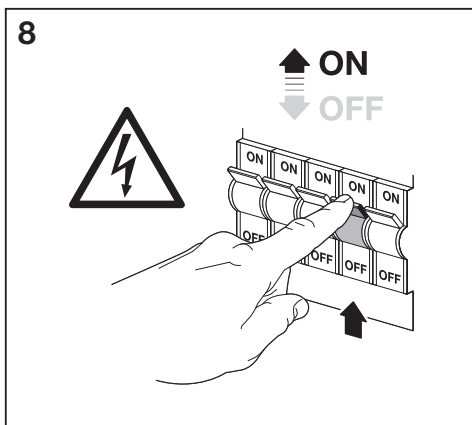

ENDURA® STYLE
SPHERE/HEMISPHERE

	EAN	W	lm	K	θ_{beam} (°C)	V~	mA	Hz	PF
ENDURA® STYLE SPHERE 8W DG	4058075216624	8	600	3000	-20...+40	220-240	65	50/60	>0.5
ENDURA® STYLE HEMISPHERE 6W DG	4058075216655	6	360	3000	-20...+40	220-240	54	50/60	>0.5