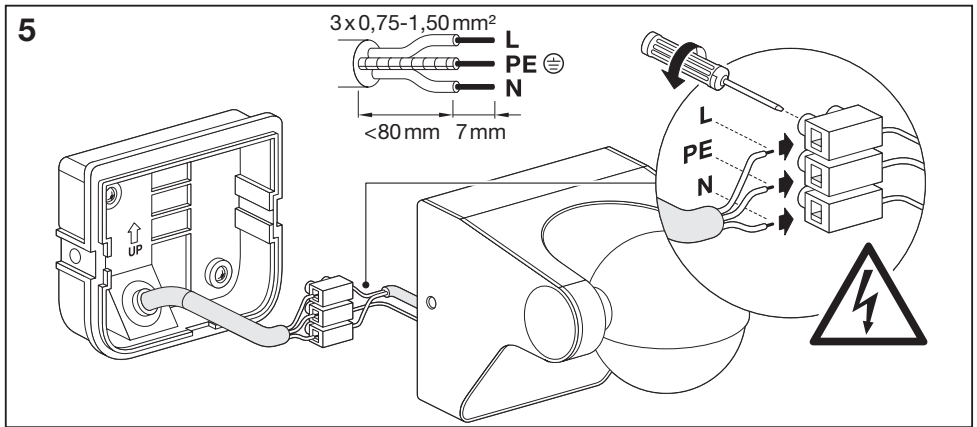

ENDURA® STYLE
SPHERE/HEMISPHERE

	EAN	W	lm	K	θ_{beam} (°C)	V~	mA	Hz	PF
ENDURA® STYLE SPHERE 8W DG	4058075216624	8	600	3000	-20...+40	220-240	65	50/60	>0.5
ENDURA® STYLE HEMISPHERE 6W DG	4058075216655	6	360	3000	-20...+40	220-240	54	50/60	>0.5