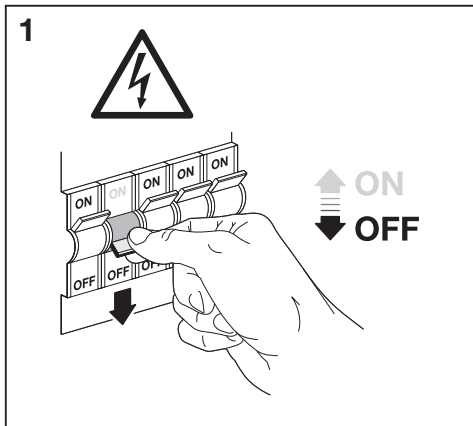

ENDURA® STYLE
SPHERE/HEMISPHERE

	EAN	W	lm	K	θ_{beam} (°C)	V~	mA	Hz	PF
ENDURA® STYLE SPHERE 8W DG	4058075216624	8	600	3000	-20...+40	220-240	65	50/60	>0.5
ENDURA® STYLE HEMISPHERE 6W DG	4058075216655	6	360	3000	-20...+40	220-240	54	50/60	>0.5