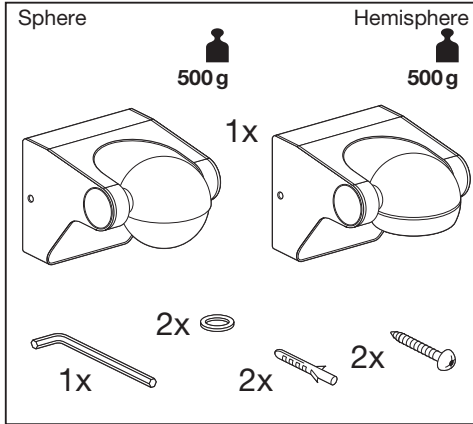

ENDURA® STYLE
SPHERE/HEMISPHERE

	EAN	W	lm	K	θ_{beam} (°C)	V~	mA	Hz	PF
ENDURA® STYLE SPHERE 8W DG	4058075216624	8	600	3000	-20...+40	220-240	65	50/60	>0.5
ENDURA® STYLE HEMISPHERE 6W DG	4058075216655	6	360	3000	-20...+40	220-240	54	50/60	>0.5