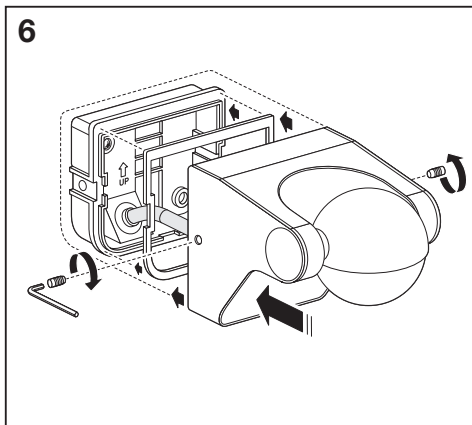

ENDURA® STYLE
SPHERE/HEMISPHERE

	EAN	W	lm	K	θ_{beam} (°C)	V~	mA	Hz	PF
ENDURA® STYLE SPHERE 8W DG	4058075216624	8	600	3000	-20...+40	220-240	65	50/60	>0.5
ENDURA® STYLE HEMISPHERE 6W DG	4058075216655	6	360	3000	-20...+40	220-240	54	50/60	>0.5