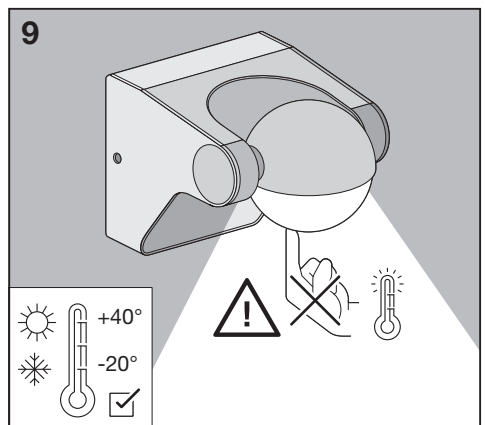

ENDURA® STYLE
SPHERE/HEMISPHERE

	EAN	W	lm	K	θ_{beam} (°C)	V~	mA	Hz	PF
ENDURA® STYLE SPHERE 8W DG	4058075216624	8	600	3000	-20...+40	220-240	65	50/60	>0.5
ENDURA® STYLE HEMISPHERE 6W DG	4058075216655	6	360	3000	-20...+40	220-240	54	50/60	>0.5