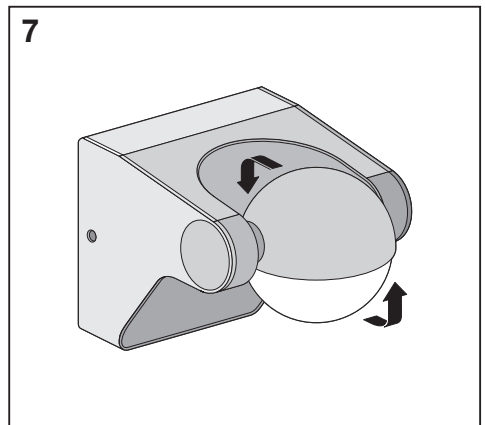

ENDURA® STYLE
SPHERE/HEMISPHERE

	EAN	W	lm	K	θ_{beam} (°C)	V~	mA	Hz	PF
ENDURA® STYLE SPHERE 8W DG	4058075216624	8	600	3000	-20...+40	220-240	65	50/60	>0.5
ENDURA® STYLE HEMISPHERE 6W DG	4058075216655	6	360	3000	-20...+40	220-240	54	50/60	>0.5