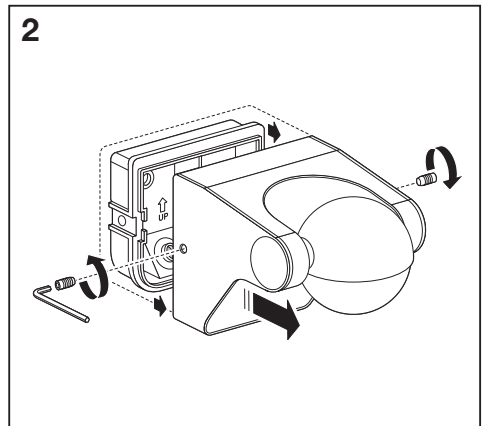

ENDURA® STYLE
SPHERE/HEMISPHERE

	EAN	W	lm	K	θ_{beam} (°C)	V~	mA	Hz	PF
ENDURA® STYLE SPHERE 8W DG	4058075216624	8	600	3000	-20...+40	220-240	65	50/60	>0.5
ENDURA® STYLE HEMISPHERE 6W DG	4058075216655	6	360	3000	-20...+40	220-240	54	50/60	>0.5