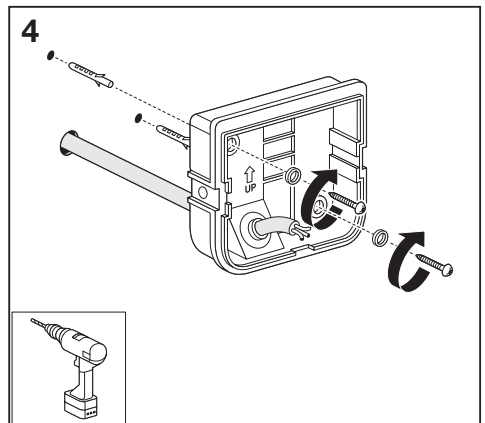

ENDURA® STYLE
SPHERE/HEMISPHERE

	EAN	W	lm	K	θ_{beam} (°C)	V~	mA	Hz	PF
ENDURA® STYLE SPHERE 8W DG	4058075216624	8	600	3000	-20...+40	220-240	65	50/60	>0.5
ENDURA® STYLE HEMISPHERE 6W DG	4058075216655	6	360	3000	-20...+40	220-240	54	50/60	>0.5