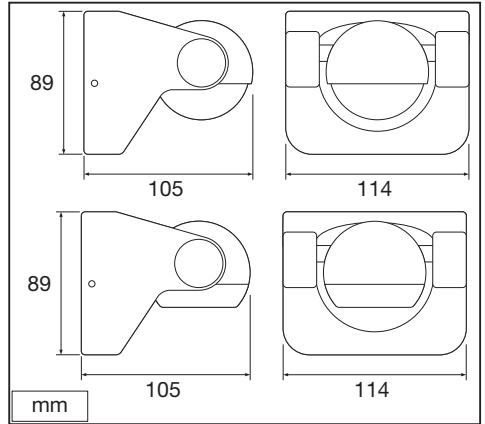

ENDURA® STYLE
SPHERE/HEMISPHERE

	EAN	W	lm	K	θ_{beam} (°C)	V~	mA	Hz	PF
ENDURA® STYLE SPHERE 8W DG	4058075216624	8	600	3000	-20...+40	220-240	65	50/60	>0.5
ENDURA® STYLE HEMISPHERE 6W DG	4058075216655	6	360	3000	-20...+40	220-240	54	50/60	>0.5