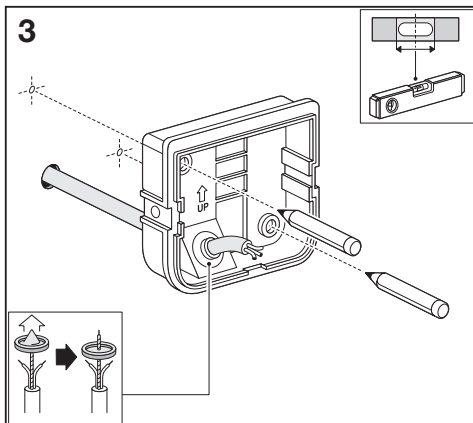

ENDURA® STYLE
SPHERE/HEMISPHERE

	EAN	W	lm	K	θ_{beam} (°C)	V~	mA	Hz	PF
ENDURA® STYLE SPHERE 8W DG	4058075216624	8	600	3000	-20...+40	220-240	65	50/60	>0.5
ENDURA® STYLE HEMISPHERE 6W DG	4058075216655	6	360	3000	-20...+40	220-240	54	50/60	>0.5