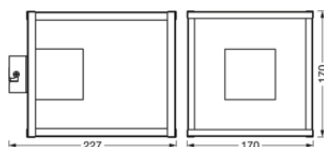

Nominale spanning	220...240 V
Netfrequentie	50...60 Hz
Veiligheidsklasse	I

Fotometrische gegevens

Flikkerwaarde Pst LM	-
----------------------	---

AFMETINGEN & GEWICHT

Lengte	170,00 mm
Breedte	227,00 mm
Hoogte	170,00 mm
Product gewicht	540,00 g

– Complete montage- en verbindingaccessoires inbegrepen

DOWNLOADS

Documenten en certificaten	
	User instruction
	Declarations Of Conformity CE
	Declarations Of Conformity UKCA

LOGISTIEKE GEGEVENS

Productcode	Verpakkingseenheid (stuks per verpakking)	Afmetingen (lengte x breedte x hoogte)	Brutogewicht	Volume
4058075759145	Vouwdoos 1	180 mm x 180 mm x 245 mm	724.00 g	7.94 dm ³
4058075759152	Verzenddoos 4	380 mm x 380 mm x 265 mm	3718.00 g	38.27 dm ³