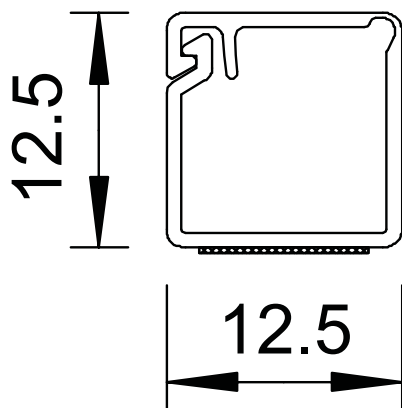

## Minikanāls ar līmplēvi un šarnīra augšdaļu, MD12

Art.-Nr. 6150284

Mini kanāls ar līmplēvi un šarnīra augšējo daļu.

**PVC** Polivinilhlorīds

Produkta papildu apraksts 1 | Novelkot pie pamatnes pielīmēto plēvi, WDK kanālus var pielīmēt tieši pie sienas.

### Pamatdati

Art.-Nr.	6150284
Tips	WDKMD12RW
Apzīmējums 1	Mini kabeļu kanāls pašlīmējošs
Apzīmējums 2	ar atveramo augšo daļu
Dimensija	12x12x2000
Krāsa	dzidri balts
RAL numurs	9010
Materiāls	Polivinilhlorīds
Materiāla saīsinājums	PVC
Mazākā VK vienība (VG)	2,00 m
Svars	7,00 kg/100 m

# Tehnisko datu lapa

Minikanāls ar līmplēvi un šarnīra augšdaļu, MD12

Art.-Nr. 6150284

## Tehniskie dati

Garums	2.000,00 mm
Platums	12,50 mm
Augstums	12,50 mm
Fiksēto starpsienu skaits	0,00
Iespaužamo starpsienu skaits	0,00
Vāka modelis	ar elastīgu eņģi
Stiprinājuma veids	pašlīmējošs
Nesatur halogēnus	<input type="checkbox"/>
Kabeļu stiprinājuma spāile	<input type="checkbox"/>
Kanālu savienotājs	<input type="checkbox"/>
Aizsargplēve	<input type="checkbox"/>