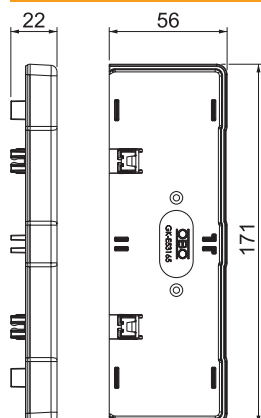

### Pamatdati

Art.-Nr.	6113474
Tips	GK-E53165AL
Dimensija	171x56x22
Krāsa	alumīnija
Materiāls	Polikarbonāts/akrilnitrils-butadiēns-stirols
Materiāla saīsinājums	PC/ABS
Mazākā VK vienība (VG)	1,00 gab.
Svars	3,24 kg/100 gab.

### Tehniskie dati

Platums	171,00 mm
Augstums	56,00 mm
Izpildījums	simetrisks
Stiprinājuma veids	uzstiprināms
paredzēts kanāla platumam	165,00 mm
paredzēts kanāla augstumam	53,00 mm
Piemērots	pa kreisi/pa labi
Nesatur halogēnus	<input checked="" type="checkbox"/>
Griezuma vietas aizsegšana	<input checked="" type="checkbox"/>
Aizsargplēve	<input type="checkbox"/>