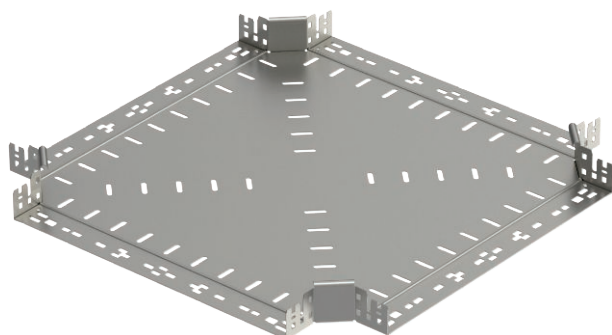

Tehnisko datu lapa

Krustojums Magic 60

Art.-Nr. 7027071

Krustojums ar ātrās savienošanas sistēmu. Visiem kabeļu kanālu tiptiem ar malas augstumu 60 mm.

A4 Nerūsējošais tērauds 1.4571
2B neizolēts, apstrādāts

Pamatdati

Art.-Nr.	7027071
Tips	RKM 650 A4
Apzīmējums 1	X-elements
Apzīmējums 2	ar Magic savienojumu
Dimensija	60x500
Materiāls	Nerūsējošais tērauds, materiāls 1.4571
Materiāla saīsinājums	A4
Virsmas saīsinājums	neizolēts, apstrādāts
Mazākā VK vienība (VG)	1,00 gab.
Svars	466,00 kg/100 gab.

Tehniskie dati

Platums	500,00 mm
Malas augstums	60,00 mm
Izmērs B	500,00 mm
Izmēri	60x500 mm
Loksnes biezums	1,25 mm
Piemērots funkciju nodrošināšanai	<input type="checkbox"/>
Metāla biezums	1,25 mm
Pamatnes plāksnes materiāla biezums	1,25 mm
NATO perforācijas šablons	<input type="checkbox"/>
Nerūsējošs tērauds, kodināts	<input type="checkbox"/>
Gara laiduma izpildījums	<input type="checkbox"/>