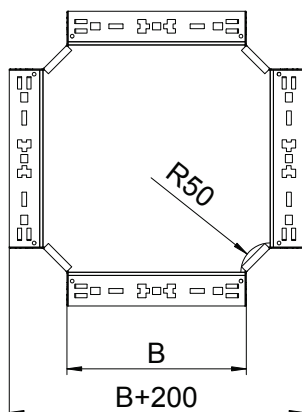

Tehnisko datu lapa

Krustojums Magic 60

Art.-Nr. 7027071

Krustojums ar ātrās savienošanas sistēmu. Visiem kabeļu kanālu tiptiem ar malas augstumu 60 mm.

A4 Nerūsējošais tērauds 1.4571
2B neizolēts, apstrādāts

Pamatdati

Art.-Nr.	7027071
Tips	RKM 650 A4
Apzīmējums 1	X-elements
Apzīmējums 2	ar Magic savienojumu
Dimensija	60x500
Materiāls	Nerūsējošais tērauds, materiāls 1.4571
Materiāla saīsinājums	A4
Virsmas saīsinājums	neizolēts, apstrādāts
Mazākā VK vienība (VG)	1,00 gab.
Svars	466,00 kg/100 gab.

Tehniskie dati

Platums	500,00 mm
Malas augstums	60,00 mm
Izmērs B	500,00 mm
Izmēri	60x500 mm
Loksnes biezums	1,25 mm
Piemērots funkciju nodrošināšanai	<input type="checkbox"/>
Metāla biezums	1,25 mm
Pamatnes plāksnes materiāla biezums	1,25 mm
NATO perforācijas šablons	<input type="checkbox"/>
Nerūsējošs tērauds, kodināts	<input type="checkbox"/>
Gara laiduma izpildījums	<input type="checkbox"/>