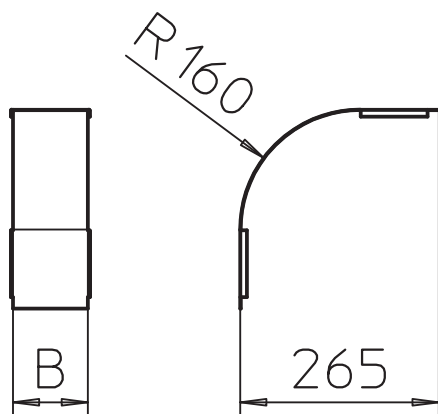

Tehnisko datu lapa

Vāks 90° vertikālajam līkumam, uz leju vērsts

Art.-Nr. 7130768

Vāks uz leju vērstajiem vertikālajiem līkumiem ar malas augstumu 35.

CE

St	Tērauds
FS	cinkots

Produkta papildus teksta norādījumi

Stiprinājumu nodrošina kabeļu renes vāku pārklāšanās. Vāku papildus var nostiprināt ar vāka skavām.

Pamatdati

Art.-Nr.	7130768
Tips	DBV 35 150 F FS
Apzīmējums 1	Vāks 90° vert.pagriezienam
Apzīmējums 2	uz leju
Ražotājs	OBO
Dimensija	B150mm
Materiāls	Tērauds
Materiāla saīsinājums	St
Virsmas	cinkots
Virsmas atbilstoši DIN	DIN EN 10346
Virsmas saīsinājums	FS
Mazākā VK vienība (VG)	1,00 gab.
Svars	37,00 kg/100 gab.

Tehnisko datu lapa

Vāks 90° vertikālajam līkumam, uz leju vērsts

Art.-Nr. 7130768

Tehniskie dati

Platums	150,00 mm
Malas augstums	35,00 mm
Izmērs B	150,00 mm
Līkums (leņķis)	90°
Stiprinājuma veids	Slēdzene ar grozāmu aizbidni
Loksnes biezums	0,75 mm
Piemērots kabeļu renei	<input checked="" type="checkbox"/>
Piemērots režģveida renei	<input type="checkbox"/>
Piemērots kabeļu trepēm	<input type="checkbox"/>
Piemērots funkciju nodrošināšanai	<input type="checkbox"/>
Virziena maiņa	vertikāli lejupvērst
Nerūsējošs tērauds, kodināts	<input type="checkbox"/>
Ar eņģēm	<input type="checkbox"/>