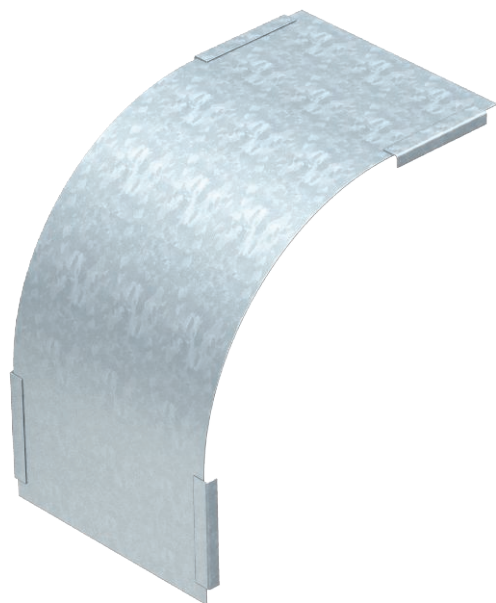

Tehnisko datu lapa

Vāks 90° vertikālajam līkumam, uz leju vērsts

Art.-Nr. 7130768

Vāks uz leju vērstajiem vertikālajiem līkumiem ar malas augstumu 35.

CE

St	Tērauds
FS	cinkots

Produkta papildus teksta norādījumi

Stiprinājumu nodrošina kabeļu renes vāku pārklāšanās. Vāku papildus var nostiprināt ar vāka skavām.

Pamatdati

Art.-Nr.	7130768
Tips	DBV 35 150 F FS
Apzīmējums 1	Vāks 90° vert.pagriezienam
Apzīmējums 2	uz leju
Ražotājs	OBO
Dimensija	B150mm
Materiāls	Tērauds
Materiāla saīsinājums	St
Virsmas	cinkots
Virsmas atbilstoši DIN	DIN EN 10346
Virsmas saīsinājums	FS
Mazākā VK vienība (VG)	1,00 gab.
Svars	37,00 kg/100 gab.

Tehnisko datu lapa

Vāks 90° vertikālajam līkumam, uz leju vērsts

Art.-Nr. 7130768

Tehniskie dati

Platums	150,00 mm
Malas augstums	35,00 mm
Izmērs B	150,00 mm
Līkums (leņķis)	90°
Stiprinājuma veids	Slēdzene ar grozāmu aizbidni
Loksnes biezums	0,75 mm
Piemērots kabeļu renei	<input checked="" type="checkbox"/>
Piemērots režģveida renei	<input type="checkbox"/>
Piemērots kabeļu trepēm	<input type="checkbox"/>
Piemērots funkciju nodrošināšanai	<input type="checkbox"/>
Virziena maiņa	vertikāli lejupvērst
Nerūsējošs tērauds, kodināts	<input type="checkbox"/>
Ar eņģēm	<input type="checkbox"/>