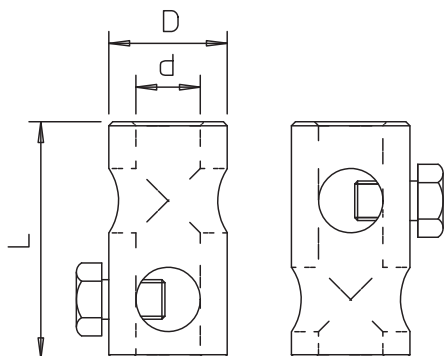

Tehnisko datu lapa

T-veida savienojums

Art.-Nr. 5408158

- R savienojums izolācijas stieņu montāžai
- Ar skrūvēm M10

Alu Alumīnijs

Izstrādājuma apraksts

Pamatdati

Art.-Nr.	5408158
Tips	101 IT-16
Apzīmējums 1	T-Savienojums
Apzīmējums 2	priekš 16 mm GFK stieņa
Dimensija	16mm
Materiāls	Alumīnijs
Materiāla saīsinājums	Alu
Kvalitāte	AlMg 3
Svars	11,48 kg/100 gab.

Tehnisko datu lapa

T-veida savienojums

Art.-Nr. 5408158

Tehniskie dati

Garums	60,00 mm
Izmērs D	30,00 Ø mm
Izmērs d Ø	16,00 mm
Izmērs L	60,00 mm
Pieslēgums	Apalvads
Zemējuma un zibens novadītāja konstrukcija	citi