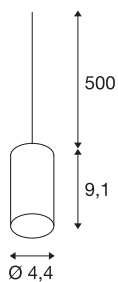

FITU

hangarmatuur, A60, rond, zwart, 5m kabel met open kabeleinde, max. 60W

De FITU-pendelophanging met open kabeleinde uit ons MIX & MATCH systeem voor hangarmaturen is in verschillende kleuren verkrijgbaar. De productfamilie FITU bekoort door de veelzijdige toepassingsmogelijkheden. Door de ingebouwde E27-fitting is de armatuur voor led- en spaarlampen geschikt. Deze wordt direct op 230 V netspanning aangesloten.

TECHNISCHE SPECIFICATIES

Art.nr.:	132690
Fitting	E27
Aantal fittingen	1
Primaire nominale spanning	220-240V ~50/60Hz mA/V
Pendellengte	500 cm
Hoogte	9.1 cm
Diameter	4.4 cm
Nettogewicht	0.333 kg
Brutogewicht	0.381 kg
IP-code	IP 20
Veiligheidsklasse	II
Montage	Opbouw
Montagebeschrijving	Plafond met accessoires
Wattage	60 W
Kleur	zwart
maximale omgevingstemperatuur	30 °C
BIG WHITE pagina	150