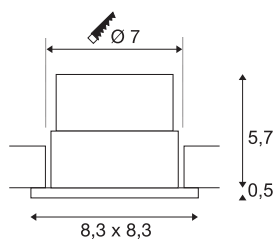

## PATTA-F

inbouwlamp, led, 3000 K, rechthoekig, wit, 38°, incl. driver

De innovatieve PATTA-F inbouwarmatuur is voor plafonddiktes tot 20 mm geschikt. Met haar beveiligingsklasse IP65 kan deze in de buitenlucht of in vochtige ruimtes worden gebruikt. Deze set is in zwart, wit of geborsteld aluminium en in rond resp. vierkante vorm verkrijgbaar. Door de uitrusting met een krachtige, warm witte COB LED in een kantelbare houder en de meegeleverde dimbare led voeding, kan de set aan alle eisen van algemene verlichting voldoen. De armatuur wordt direct op 230 V netspanning aangesloten.

## TECHNISCHE SPECIFICATIES

Art.nr.:	114451
Primaire nominale spanning	220-240V ~50/60Hz mA/V
Secundaire stroom / secundaire spanning	500mA
Lengte	8.3 cm
Breedte	8.3 cm
Hoogte	6.2 cm
Inbouwdiameter	7 cm
Inbouwdiepte	6 cm
Nettogewicht	0.338 kg
Brutogewicht	0.412 kg
IP-code	IP 20 / IP 65
Veiligheidsklasse	II
Montage	Inbouw
Montagebeschrijving	Plafond
Dimbaar	Ja
Dimtechniek	Fase-aansluiting, Fase-afsnijding
Wattage	11 W
Lumen	860 lm
Lichtkleurtemperatuur	3000 Kelvin
Stralingshoek	38 °
Kleur	wit
CRI	80

## Lichtbron

916451		LXXBXX gegevens	L70B50
		Levensduur	40000 h
		BIG WHITE pagina	708