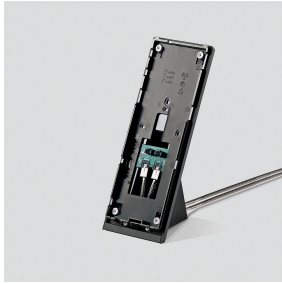

## Productomschrijving

Access tafelaccessoire voor Access intercoms AHT/AHTV... voor de ombouw van wand- naar tafelapparaat, glijvaste console.

## Technische gegevens

Aansluitkabel: 2 x 8-aderig 3 m lang met RJ45 stekker  
Omgevingstemperatuur: +5 °C tot +40 °C

## Artikelinformatie

Artikelaanduiding	Artikelomschrijving	Kleur/Materiaal	KG Artikelnr.
AZTV 870-0 S	Access Tafelaccessoire	Zwart	F 200041336-00

Access Tafelaccessoire  
AZTV 870-0 S

200041336

Pagina 2

Access Tafelaccessoire  
AZTV 870-0 S