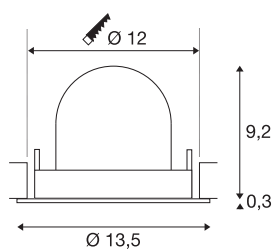

## TECHNISCHE SPECIFICATIES

Art.nr.:	1005968
Aantal verschillende lichtopeningen	1
Secundaire stroom / secundaire spanning	500mA
Hoogte	9.5 cm
Diameter	13.5 cm
Inbouwdiameter	12 cm
Inbouwdiepte	9.5 cm
Nettogewicht	0.42 kg
Brutogewicht	0.449 kg
Veiligheidsklasse	III
Montage	Inbouw
Montagebeschrijving	Plafond
Wattage	17.5 W
Lumen	1660 lm
Lichtkleurtemperatuur	4000 Kelvin
Stralingshoek	20 °
Kleur	wit
CRI	90
UGR ≤	22
BIG WHITE pagina	53