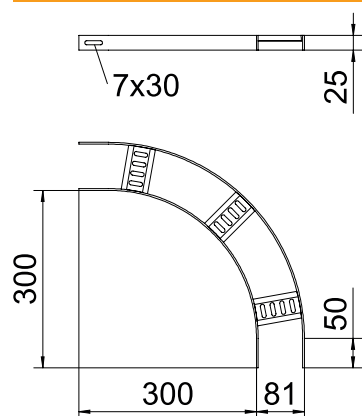

Tehnisko datu lapa

90° līkums ar trapecveida spraisli, 25

Art.-Nr. 7098614

CE

| | |
|----|----------------|
| St | Tērauds |
| FT | karsti cinkots |

90° līkums kuģu būvei paredzētām kabeļu tēpēm, tips SL 42, ar malas augstums 25 mm, ar iemetinātiem, ar vaļējo pusi uz leju vērštiem un perforētiem trapeces formas spraisļiem.

Produkta papildus teksta norādījumi Attiecīgie savienotāji ir pasūtāmi atsevišķi.

Pamatdati

| | |
|------------------------|-------------------|
| Art.-Nr. | 7098614 |
| Tips | SLB 90 42 075 FT |
| Dimensija | B81mm |
| Materiāls | Tērauds |
| Materiāla saīsinājums | St |
| Virsmas | karsti cinkots |
| Virsmas atbilstoši DIN | DIN EN ISO 1461 |
| Virsmas saīsinājums | FT |
| Mazākā VK vienība (VG) | 1,00 gab. |
| Svars | 73,80 kg/100 gab. |

Tehniskie dati

| | |
|-----------------------------------|--------------------------|
| Platums | 75,00 mm |
| Malas augstums | 25,00 mm |
| Izmērs R | 250,00 mm |
| Līkums (leņķis) | 90° |
| Savienotāja izpildījums | bez savienotāja |
| Spraisļu izpildījums | Caurumots profils |
| Sānu malas konstrukcija | plakans profils |
| Piemērots funkciju nodrošināšanai | <input type="checkbox"/> |
| Metāla biezums | 3,00 mm |
| Virziena maiņa | horizontāls |
| Nerūsējošs tērauds, kodināts | <input type="checkbox"/> |
| Ar eņģēm | <input type="checkbox"/> |
| Sānu caurumi | <input type="checkbox"/> |
| Gara laiduma izpildījums | <input type="checkbox"/> |