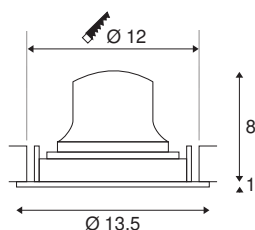

TECHNISCHE SPECIFICATIES

Art.nr.:	1003585
Aantal verschillende lichtopeningen	1
Secundaire stroom / secundaire spanning	500mA
Hoogte	9 cm
Diameter	13.5 cm
Inbouwdiameter	12 cm
Inbouwdiepte	10 cm
Nettogewicht	0.39 kg
Brutogewicht	0.45 kg
IP-code	IP 20
Veiligheidsklasse	III
Slagvastheidsklasse	IK02
Slagvastheid	0,2 Joule
Montage	Inbouw
Montagebeschrijving	Plafond
Wattage	17.55 W
Lumen	1550 lm
Lichtkleurtemperatuur	3000 Kelvin
Stralingshoek	55 °
Kleur	zwart
CRI	90
UGR ≤	19