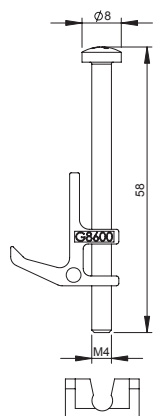

Tehnisko datu lapa

Dubultās grīdas montāžas stiprinājuma leņķis

Art.-Nr. 7407552

Četri stiprinājuma leņķi kvadrātveida ierīču montāžas moduļiem GES dubultajā grīdā vai UDS tipa zemgrīdas kārbas. Ietilpības diapazons līdz 65 mm.

Alu Alumīnijs

Pamatdati

Art.-Nr.	7407552
Tips	GES4 BG DB
Apzīmējums 1	Stiprinājumu komplekts
Apzīmējums 2	GES in DB/HB
Materiāls	Alumīnijs
Materiāla saīsinājums	Alu
Mazākā pārdodamā vienība	1,00 Iepak. vien.
Svars	8,00 kg/100 VPE

Tehnisko datu lapa

Dubultās grīdas montāžas stiprinājuma lenķis

Art.-Nr. 7407552

Tehniskie dati

Izpildījums

citi