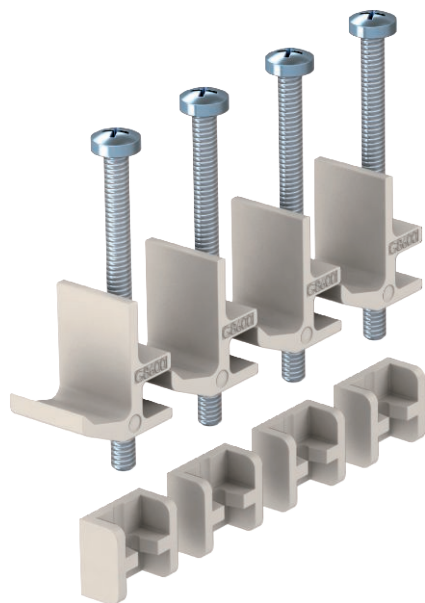

Tehnisko datu lapa

Dubultās grīdas montāžas stiprinājuma leņķis

Art.-Nr. 7407552

Četri stiprinājuma leņķi kvadrātveida ierīču montāžas moduļiem GES dubultajā grīdā vai UDS tipa zemgrīdas kārbas. Ietilpības diapazons līdz 65 mm.

Alu Alumīnijs

Pamatdati

Art.-Nr.	7407552
Tips	GES4 BG DB
Apzīmējums 1	Stiprinājumu komplekts
Apzīmējums 2	GES in DB/HB
Materiāls	Alumīnijs
Materiāla saīsinājums	Alu
Mazākā pārdodamā vienība	1,00 Iepak. vien.
Svars	8,00 kg/100 VPE

Tehnisko datu lapa

Dubultās grīdas montāžas stiprinājuma lenķis

Art.-Nr. 7407552

Tehniskie dati

Izpildījums

citi