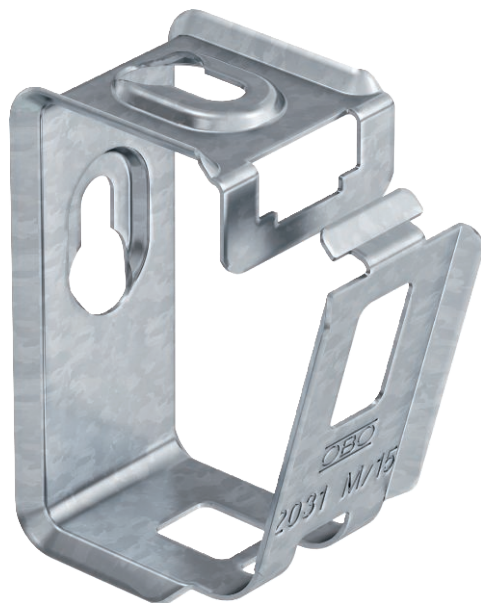

Tehnisko datu lapa

Aptverošais metāls 15

Art.-Nr. 2207028

Metāla aptverošie turētāji lielai mehāniskai izturībai arī ugunsgrēka gadījumā. Piemēroti drošai montāžai virs ugunsdrošajiem griestiem. Atļauts arī kā kabeļu specifiskais variants elektrisko funkciju nodrošinājumam atb. DIN 4102 12. daļai. Montāžai pie sienas vai griestiem. Aizslēgs ir jāatver bez instrumenta. Plašāku informāciju par atļautajiem instalāciju variantiem skatīt attiecīgajā pārbaudes dokumentācijā.

St Tērauds

FS cinkots

Pamatdati

Art.-Nr.	2207028
Tips	2031 M 15 FS
Apzīmējums 1	Kabeļu turētājs
Dimensija	15x NYM3x1,5
Materiāls	Tērauds
Materiāla saīsinājums	St
Virsmas	cinkots
Virsmas atbilstoši DIN	DIN EN 10346
Virsmas saīsinājums	FS
Mazākā VK vienība (VG)	50,00 gab.
Svars	3,70 kg/100 gab.

Tehnisko datu lapa

Aptverošais metāls 15

Art.-Nr. 2207028

Tehniskie dati

Kabeļu daudzums NYM 3 x 1,5	15,00
Ugunsizturīga izpildījuma variants	<input type="checkbox"/>
Piemērots funkciju nodrošināšanai	<input checked="" type="checkbox"/>
Nesatur halogēnus	<input checked="" type="checkbox"/>
Ar dībeli	<input type="checkbox"/>