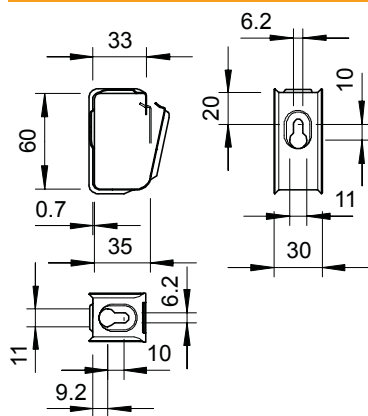

Tehnisko datu lapa

Aptverošais metāls 15

Art.-Nr. 2207028

Metāla aptverošie turētāji lielai mehāniskai izturībai arī ugunsgrēka gadījumā. Piemēroti drošai montāžai virs ugunsdrošajiem griestiem. Atļauts arī kā kabeļu specifiskais variants elektrisko funkciju nodrošinājumam atb. DIN 4102 12. daļai. Montāžai pie sienas vai griestiem. Aizslēgs ir jāatver bez instrumenta. Plašāku informāciju par atļautajiem instalāciju variantiem skatīt attiecīgajā pārbaudes dokumentācijā.

St Tērauds

FS cinkots

Pamatdati

Art.-Nr.	2207028
Tips	2031 M 15 FS
Apzīmējums 1	Kabeļu turētājs
Dimensija	15x NYM3x1,5
Materiāls	Tērauds
Materiāla saīsinājums	St
Virsmas	cinkots
Virsmas atbilstoši DIN	DIN EN 10346
Virsmas saīsinājums	FS
Mazākā VK vienība (VG)	50,00 gab.
Svars	3,70 kg/100 gab.

Tehnisko datu lapa

Aptverošais metāls 15

Art.-Nr. 2207028

Tehniskie dati

Kabeļu daudzums NYM 3 x 1,5	15,00
Ugunsizturīga izpildījuma variants	<input type="checkbox"/>
Piemērots funkciju nodrošināšanai	<input checked="" type="checkbox"/>
Nesatur halogēnus	<input checked="" type="checkbox"/>
Ar dībeli	<input type="checkbox"/>