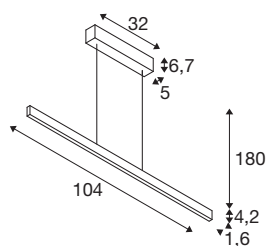

TECHNISCHE SPECIFICATIES

Art.nr.	1006187
Aantal verschillende lichtopeningen	2
Montage	Opbouw
Montagebeschrijving	Plafond
Dimbaar	Ja
Dimtechniek	Fase-afsnijding
Primaire nominale spanning	220-240V ~50/60Hz
Secundaire stroom / spanning	600 mA
Veiligheidsklasse	I
Wattage	24 W
Niveau van inschakelstroom	30 A
Duur van inschakelstroom	40 μ s
Stroboscopisch effect (SVM)	0.03
Lumen	1250 / 1250 lm
Lichtkleurtemperatuur	2700/3000 Kelvin
Kleur	messing
CRI	90
Lengte	104 cm
Breedte	1.6 cm
Hoogte	4.2 cm
Pendellengte	180 cm
Nettogewicht	1.807 kg

Lichtbron

916536		Brutogewicht	2.445 kg
916622		BIG WHITE pagina	118