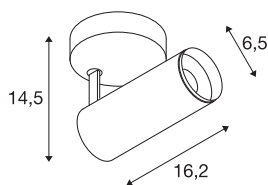

NUMINOS® SPOT PHASE S

Indoor led plafondopbouwlamp zwart/zwart 3000 K 24°

Het NUMINOS verlichtingssysteem van SLV combineert op een vakkundige manier functie, design en techniek. De verschillende downlights en spots maken duizend variaties aan lichtontwerpen mogelijk. Ook met de NUMINOS® SPOT PHASE S led-plafondopbouwarmatuur voor binnen, die overtuigt door de beste afwerkings- en lichtkwaliteit. Zo creëert u hoogwaardige verlichting voor grotere oppervlakken of u maakt gebruik van een spot voor selectieve verlichting. De plafondinbouwarmatuur overtuigt met een stroomverbruik van 10,42 Watt, een lichtintensiteit van 1020 lumen, een kleurtemperatuur van 3000 Kelvin en een kleurweergave-index van 90. De montage voert u in een mum van tijd uit. Wanneer kiest u voor NUMINOS van SLV: de modulaire diversiteit wacht op u?

TECHNISCHE SPECIFICATIES

Art.nr.:	1004106
Primaire nominale spanning	220-240V ~50/60Hz mA/V
Secundaire stroom / secundaire spanning	250mA
Lengte	16.2 cm
Hoogte	14.5 cm
Diameter	6.5 cm
Nettogewicht	0.58 kg
Brutogewicht	0.87 kg
Veiligheidsklasse	I
Montage	Opbouw
Montagebeschrijving	Plafond,Wand
Dimbaar	Ja
Dimtechniek	Fase-afsnijding
Wattage	10.42 W
Lumen	1020 lm
Lichtkleurtemperatuur	3000 Kelvin
Stralingshoek	24 °
Kleur	zwart
CRI	90
UGR ≤	13
LXXBXX gegevens	L80B50
Levensduur	50000 h