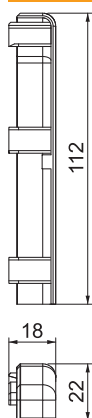

## Gala elements SL ESli20110

Preces Nr. 6132300

Gala elements (pa kreisi) kā fasondetāja grīdlistes kanālam.  
Tīram kanālu sistēmas noslēgumam. Uzspraušanai uz kanāla gala.

**PVC** Polivinilhlorīds

### Pamatdati

Art.-Nr.	6132300
Tīps	SL ESli20110 rws
Krāsa	dzidri balts
RAL numurs	9010
Materiāls	Polivinilhlorīds
Materiāla saīsinājums	PVC
Mazākā VK vienība (VG)	10 gab.
Svars	0,90 kg/100 gab.

### Tehniskie dati

Garums	22,00 mm
Platums	18,00 mm
Augstums	112,00 mm
Izpildījums	pa kreisi
Dekors	bez
Vāka blīvēšanas mēlīte	bez
Nesatur halogēnus	<input type="checkbox"/>
Ar paklāja listi	<input type="checkbox"/>
Izvirzījumi	<input type="checkbox"/>