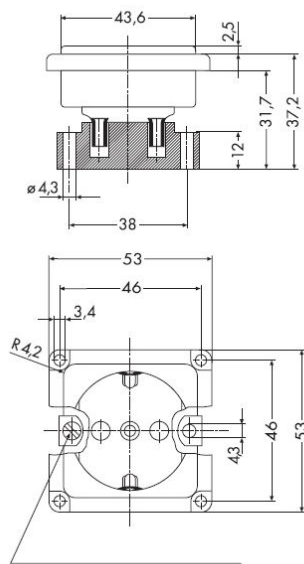

Met kinderbeveiliging	Ja
Frequentie	50-60Hertz
Nom. spanning	250Volt
Halogeenvrij	Ja
Nom. stroom	16Ampère
Uitvoering	Randaarde
Aansluitwijze	Schroefklem
Kleur	Oranje
Montagewijze	Overig
Bevestigingswijze	Bevestiging met schroef
Materiaal	Kunststof
Kwaliteitsklasse	Thermoplast
Oppervlaktebescherming	Geen (onbehandeld)
Geschikt voor beschermingsgraad (IP)	IP20

6611 ME

Schraubenkopf max. Ø 7 mm

Material No.	Article No.	EAN-code
00257311	D 6611.33 ME GLK SI	4010105257311

PEHA Elektro GmbH & Co. KG

a Honeywell Company
Gartenstraße 49
58511 Lüdenscheid
Deutschland

Telefon +49 (0)2351 87979 00
Telefax +49 (0)2351 87979 92
peha@honeywell.com
www.peha.de