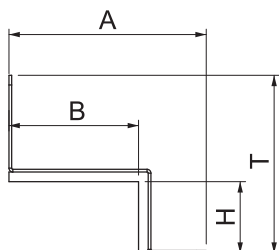

### Pamatdati

Art.-Nr.	7216412
Tips	BSKM-VE 1025 FS
Apzīmējums 1	Pievienojums ar blīvi
Apzīmējums 2	stūru montāžai
Dimensija	100x250
Materiāls	Tērauds
Materiāla saīsinājums	St
Virsmas	cinkots
Virsmas atbilstošī DIN	DIN EN 10346
Virsmas saīsinājums	FS
Mazākā VK vienība (VG)	5,00 gab.
Svars	45,20 kg/100 gab.

### Tehniskie dati

Izmērs A	282,00 mm
Izmērs B	250,00 mm
Izmērs H	100,00 mm
Izmērs T	152,00 mm
Piederumu veids	citi
Ugunsizturības klase I - Montāzas kanāls	120,00