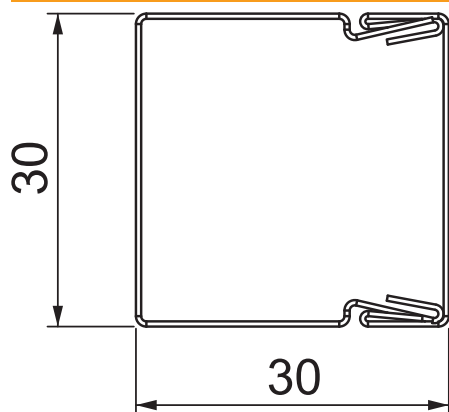

## Kabeļu kanāls, tips LKM 30030

Art.-Nr. 6246985

Kanāla augšējā un apakšējā daļa ar perforētu pamatni.  
Potenciālu izlīdzināšanu starp apakšējo un augšējo daļu nodrošina bez papildu līdzekļiem.

<b>St</b>	Tērauds
<b>FS</b>	cinkots

### Pamatdati

Art.-Nr.	6246985
Tips	LKM30030FS
Dimensija	30x30x2000
Materiāls	Tērauds
Materiāla saīsinājums	St
Virsmā	cinkots
Virsmā atbilstoši DIN	DIN EN 10346
Virsmas saīsinājums	FS
Mazākā VK vienība (VG)	2,00 m
Svars	62,00 kg/100 m

### Tehniskie dati

Garums	2.000,00 mm
Platums	30,00 mm
Augstums	30,00 mm
Fiksēto starpsienu skaits	0,00
Iespaužamo starpsienu skaits	0,00
Vāka modelis	atsevišķs
Stiprinājuma veids	Perforēta pamatne
Nesatur halogēnus	<input type="checkbox"/>
Kabeļu stiprinājuma spāile	<input checked="" type="checkbox"/>
Kanālu savienotājs	<input checked="" type="checkbox"/>
Aizsargplēve	<input type="checkbox"/>