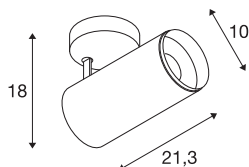

NUMINOS® SPOT PHASE L

Indoor led plafondopbouwlamp zwart/zwart 2700 K 36°

Het NUMINOS verlichtingssysteem van SLV combineert techniek, design en functionaliteit als geen ander. Zo kunt u met verschillende downlights en spots duizend lichtontwerpmogelijkheden beleven. Ook met de NUMINOS® SPOT PHASE L led-plafondopbouwarmatuur voor binnen, die overtuigt door de beste afwerkings- en lichtkwaliteit. Zo creëert u hoogwaardige verlichting voor grotere oppervlakken of u maakt gebruik van een spot voor selectieve verlichting. De plafondbouwarmatuur overtuigt met een stroomverbruik van 28 Watt, een lichtintensiteit van 2400 lumen, een kleurtemperatuur van 2700 Kelvin en een kleurweergave-index van 90. De montage voert u in een mum van tijd uit. Wanneer kiest u voor NUMINOS® van SLV?

TECHNISCHE SPECIFICATIES

Art.nr.:	1004291
Primaire nominale spanning	220-240V ~50/60Hz mA/V
Secundaire stroom / secundaire spanning	700mA
Lengte	21.3 cm
Hoogte	18 cm
Diameter	10 cm
Nettogewicht	1.08 kg
Brutogewicht	1.425 kg
Veiligheidsklasse	I
Montage	Opbouw
Montagebeschrijving	Plafond
Dimbaar	Ja
Dimtechniek	Fase-afsnijding
Wattage	28 W
Lumen	2400 lm
Lichtkleurtemperatuur	2700 Kelvin
Stralingshoek	36 °
Kleur	zwart
CRI	90
UGR ≤	19
LXXBXX gegevens	L80B50
Levensduur	50000 h