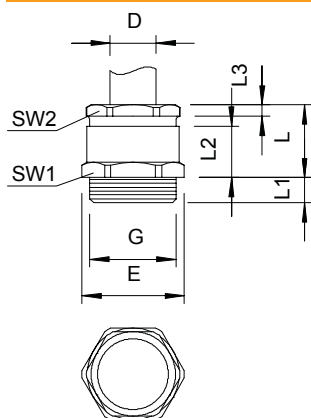

# Tehnisko datu lapa

Konusveida kabeļu skrūvsavienojums, metriskā vītne,  
gredzens ar gropi, niķelēts  
Art.-Nr. 2083724

Kabeļu ievads ar sešstūra pārejas balstu, forma C4 atb.DIN 46320 ar metrisku savienojuma vītņi atb.DIN EN 60423 vai ISO 68. Galvaniski cinkoti un caurspīdīgi pasivēti tērauda piespiedējgredzeni. No NR/SBR izgatavota gredzenblīve.

## Pamatdati

Art.-Nr.	2083724
Tips	162 MS M32
Apzīmējums 1	Kabeļu ievads
Apzīmējums 2	ar konisku gredzenu
Dimensija	M32
Materiāls	Misiņš
Materiāla saīsinājums	CuZn
Virsmas	niķelēta
Virsmas saīsinājums	N
Mazākā VK vienība (VG)	10,00 gab.
Svars	5,00 kg/100 gab.

# Tehnisko datu lapa

Konusveida kabeļu skrūvsavienojums, metriskā vītne,  
gredzens ar gropi, niķelēts  
Art.-Nr. 2083724

## Tehniskie dati

Izmērs E	43,50 mm
Izmērs L	24,00 mm
Izmērs L, maks.	24,00 mm
Izmērs L1	8,50 mm
Izmērs L2	24,00 mm
Izmērs L3	3,50 mm
SW 1	40,00 mm
SW 2	37,00 mm
Blīvējuma veids	izgriezams blīvgredzens
Aizsardzība pret lieci	<input type="checkbox"/>
Blīvējuma virsma D	18,00 - 29,00 mm
aizsargāta pret eksploziju	<input type="checkbox"/>
Plakanvada skrūvsavienojums	<input type="checkbox"/>
Sprādzienbīstamai zonai	bez
Vītne	M32 x 1,5
Vītnes veids	metrisks
Vītnes garums	8,50 mm
Stiegrots ar stikla šķiedru	<input type="checkbox"/>
Nesatur halogēnus	<input type="checkbox"/>
Daudzvietīgs blīvēšanas ieliktis	<input type="checkbox"/>
Ar pretuzgriezni	<input type="checkbox"/>
Triecienizturīgs	<input type="checkbox"/>
Aizsardzības klase	IP65
Iespēja atbrīvot no sprieguma	<input type="checkbox"/>