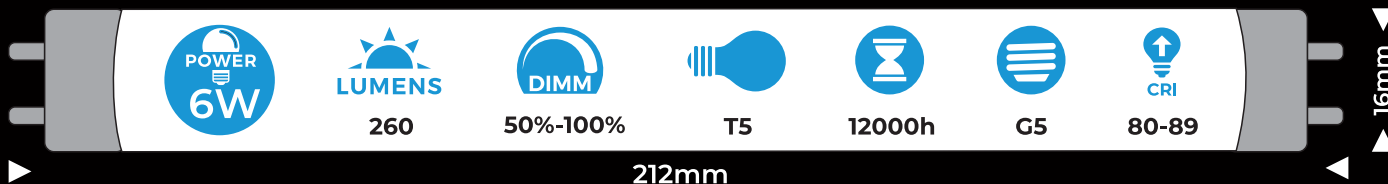

PATRON

FLUORESCENT TUBE

05704
05705
05706
05707

Scan me

www.patronbulbs.com

Manufactured in PRC

ENERG YIJA
IE IA
енергия · ενεργεια

PATRON

6.00 kWh/1000h

CE EAC

MPN

EAN

COLOR

05704	5941029897149	2700
05705	5941029897156	3000
05706	5941029897163	4000
05707	5941029897170	6500

 Strada Alexandru Ghica 148,
Alexandria, Romania

 Strada Ștefan cel Mare 2/20,
Strășeni, Moldova