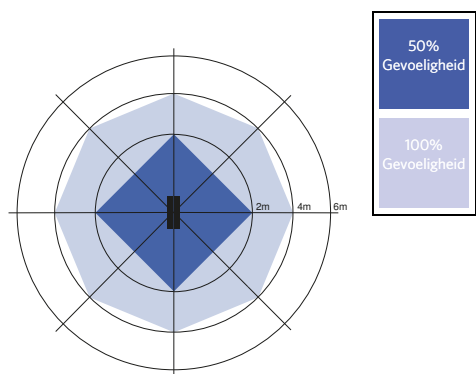

LEDWaterproof-CLA-E L1550

Installatiemogelijkheden

Fotometrische gegevens

Bewegingssensoren - Detectie bereik

Installatie - Plafond montage
Aanbevolen installatie hoogte 3-4m