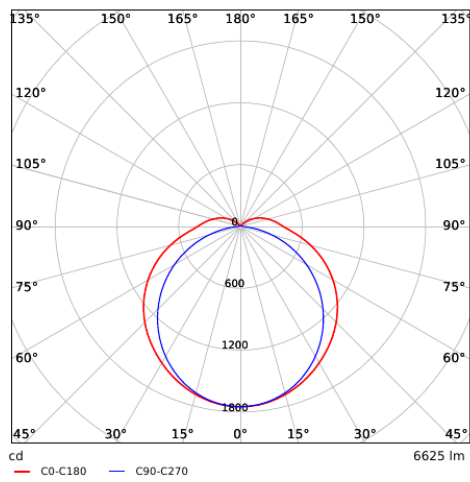

Fotometrische gegevens