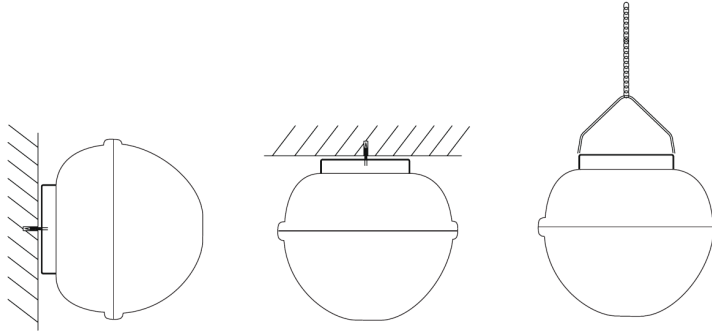

Toepassingscondities

Bedrijfstemperatuur	-25-+40°C
Gebuikstemperatuur	+25°C
Opslagtemperatuur	-30-+50°C

5 JAAR GARANTIE

ENERGY
OPPLE Lighting
531000003600

A
B
C
D
E
F
G

53
kWh/1000h

2019/2015

Maatschets (mm)

LEDWaterproof-CLA-E L1550

Installatiemogelijkheden

Fotometrische gegevens

Bewegingssensoren - Detectie bereik

Installatie - Plafond montage
Aanbevolen installatie hoogte 3-4m