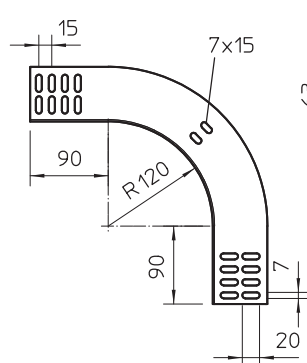

Tehnisko datu lapa

90° vertikālais līkums, uz leju vērsts 60

Art.-Nr. 7007159

Uz leju vērsts 90° vertikālais līkums visu veidu kabeļu renēm ar malas augstumu 60 mm.

A2 Nerūsējošais tērauds 1.4301
2B neizolēts, apstrādāts

Produkta papildus teksta norādījumi Vertikālo līkumu uzbīda kabeļu renes galam un saskrūvē. Stiprinājuma materiāli ir pasūtāmi atsevišķi.

Pamatdati

Art.-Nr.	7007159
Tips	RBV 630 F A2
Apzīmējums 1	90° Vertikālais pagrieziens
Apzīmējums 2	uz leju
Dimensija	60x300
Materiāls	Nerūsējošais tērauds, materiāls 1.4301
Materiāla saīsinājums	A2
Virsmas saīsinājums	neizolēts, apstrādāts
Virsmas saīsinājums	2B
Mazākā VK vienība (VG)	1,00 gab.
Svars	107,00 kg/100 gab.

Tehnisko datu lapa

90° vertikālais līkums, uz leju vērsts 60

Art.-Nr. 7007159

Tehniskie dati

Platums	300,00 mm
Malas augstums	60,00 mm
Izmērs B	300,00 mm
Līkums (leņķis)	90°
Savienotāja izpildījums	bez savienotāja
Loksnes biezums	1,00 mm
Piemērots funkciju nodrošināšanai	<input type="checkbox"/>
Gridā izveidoti caurumi montāžas vajadzībām	<input type="checkbox"/>
NATO perforācijas šablons	<input type="checkbox"/>
Virziena maiņa	vertikāli lejupvērstis
Nerūsējošs tērauds, kodināts	<input type="checkbox"/>
Sānu caurumi	<input type="checkbox"/>
Gara laiduma izpildījums	<input type="checkbox"/>