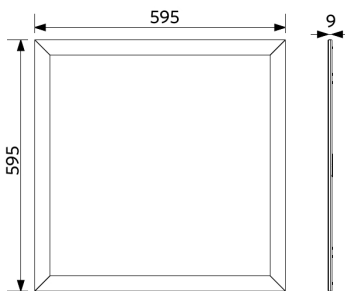

Technische specificaties	
Levensduur (L70)	100.000 u
Levensduur (L80)	70.000 u
Levensduur (L90)	50.000 u
Aan-/Uit-cycli	100.000
Kleurconsistentie (SDCM)	3
Dimbaarheid	On-Off
Bundelhoek	85°
Afwerking	Wit RAL9003
UGR	≤ 19
IP voorzijde	IP54
IP-klasse achterzijde	IP20
Slagvastheid	IK04
Beschermingsklasse	II
Risicogroep (EN 62471)	RG0
Voorschakelapparaat inbegrepen	Ja
Gloeidraadtest	650°C
Vermogensfactor	≥ 0,9

Elektrische aansluiting	
Frequentie	50/60 Hz
Nom. spanning	220-240 V
DC ingangsspanning	Zie catalogusbijlage Aansluitwaarden
230V Kabellengte	1 m

Materiaal eigenschappen	
Materiaal behuizing	Aluminium
Materiaal optiek	PMMA
Cover materiaal	Polystyreen (PS)

Toepassingscondities	
Bedrijfstemperatuur	-20-+40°C
Gebruikstemperatuur	+25°C
Opslagtemperatuur	-25-+50°C

5 JAAR GARANTIE

ENERGY
OPPLÉ Lighting
542004068300

30
kWh/1000h

2019/2015

Maatschets (mm)

LEDPanelRc-S5 Sq595