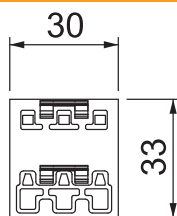

# Tehnisko datu lapa

Sadalītāja bloks, 3 polu, 1E/3A

Art.-Nr. 6108972

Trīsvietīgs sadalītājs, 3 polu, tips WINSTA® MIDI.

CE

PA Poliamīds

Produkta papildu apraksts 1 | 1 ieeja, 3 izejas ar nobloķēšanas sprūdu. 250 V, 25 A.

## Pamatdati

Art.-Nr.	6108972
Tips	VB3-WIN 3P
Dimensija	46x30x33
Krāsa	mēlns
Materiāls	Poliamīds
Materiāla saīsinājums	PA
Mazākā VK vienība (VG)	1,00 gab.
Svars	2,51 kg/100 gab.

# Tehnisko datu lapa

Sadalītāja bloks, 3 polu, 1E/3A

Art.-Nr. 6108972

## Tehniskie dati

Garums	46,00 mm
Platums	30,00 mm
Augstums	33,00 mm
Fiksācijas veids	iebūvēts spraudsavienojumā
montāžas variants	iebūvējama detaļa/spraudsavienojums
Nesatur halogēnus	<input checked="" type="checkbox"/>
Kontakta materiāls	CuSn
Kontaktu virsmas apstrāde	citi
Mehāniskā kodēšana	<input checked="" type="checkbox"/>
Nominālais spriegums	250,00 V
Nominālā strāva	25,00 A
Polu skaits	3,00
Pola marķējums	L, N, PE
Aizsardzības klase	IP20
Iesprašanas virziens	taisns