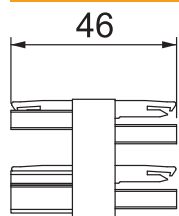

# Tehnisko datu lapa

Sadalītāja bloks, 3 polu, 1E/3A

Art.-Nr. 6108972

Trīsvietīgs sadalītājs, 3 polu, tips WINSTA® MIDI.

CE

PA Poliamīds

Produkta papildu apraksts 1 | 1 ieeja, 3 izejas ar nobloķēšanas sprūdu. 250 V, 25 A.

## Pamatdati

Art.-Nr.	6108972
Tips	VB3-WIN 3P
Dimensija	46x30x33
Krāsa	mēlns
Materiāls	Poliamīds
Materiāla saīsinājums	PA
Mazākā VK vienība (VG)	1,00 gab.
Svars	2,51 kg/100 gab.

# Tehnisko datu lapa

Sadalītāja bloks, 3 polu, 1E/3A

Art.-Nr. 6108972

## Tehniskie dati

Garums	46,00 mm
Platums	30,00 mm
Augstums	33,00 mm
Fiksācijas veids	iebūvēts spraudsavienojumā
montāžas variants	iebūvējama detaļa/spraudsavienojums
Nesatur halogēnus	<input checked="" type="checkbox"/>
Kontakta materiāls	CuSn
Kontaktu virsmas apstrāde	citi
Mehāniskā kodēšana	<input checked="" type="checkbox"/>
Nominālais spriegums	250,00 V
Nominālā strāva	25,00 A
Polu skaits	3,00
Pola marķējums	L, N, PE
Aizsardzības klase	IP20
Iesprašanas virziens	taisns